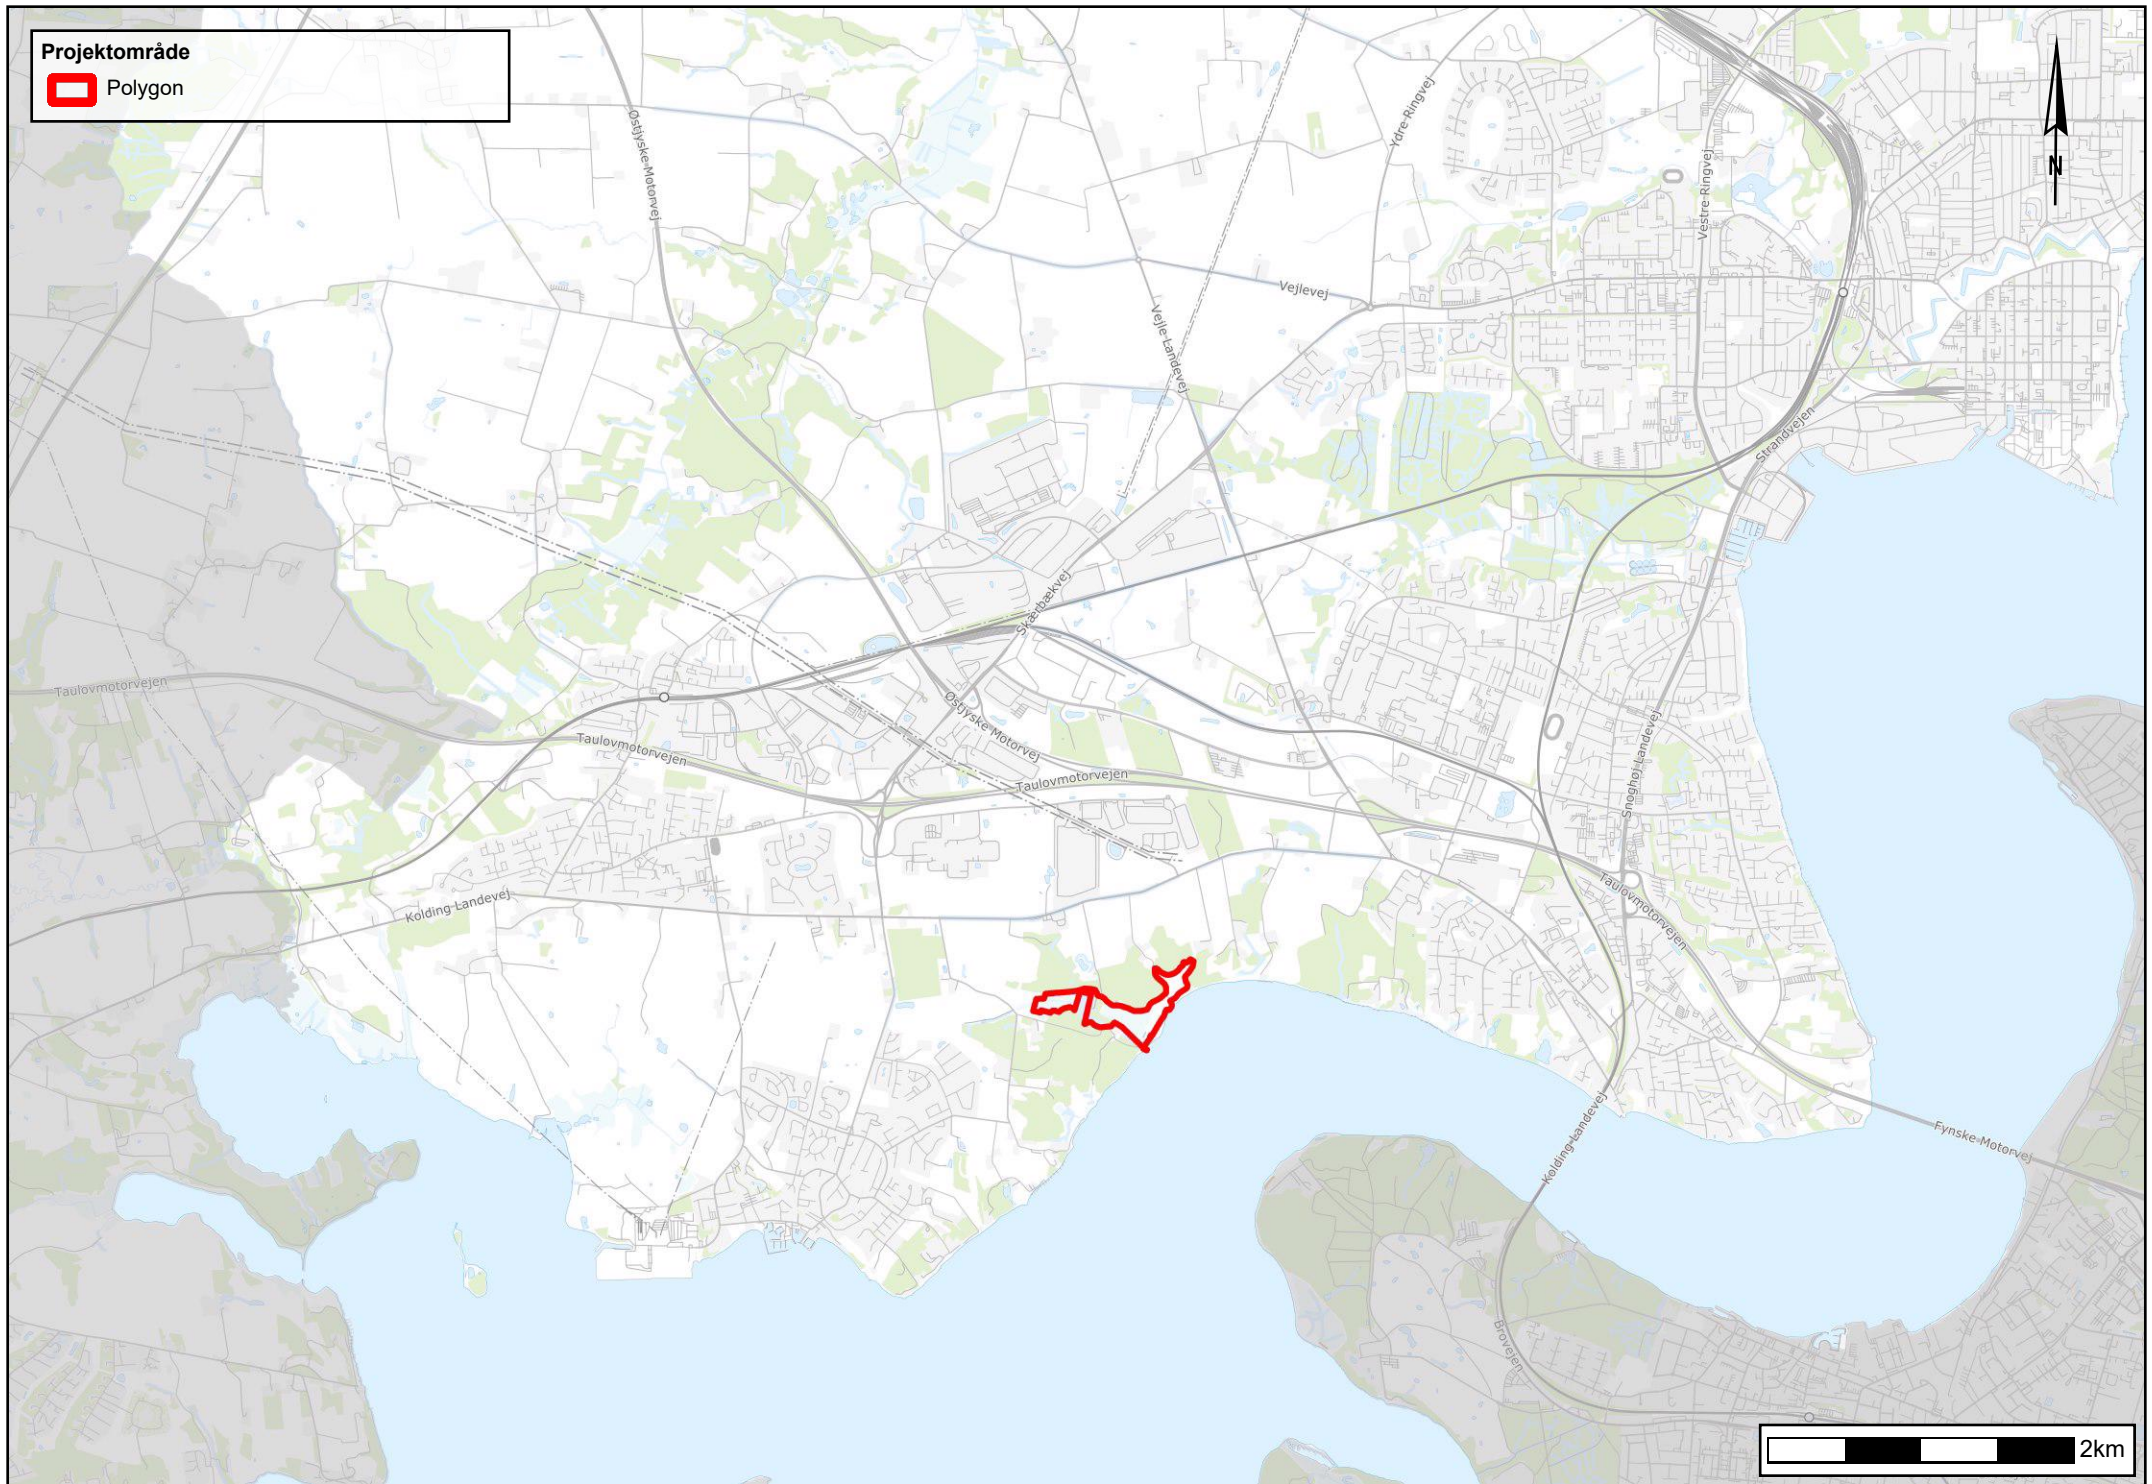

Projektområde

 Polygon

2km