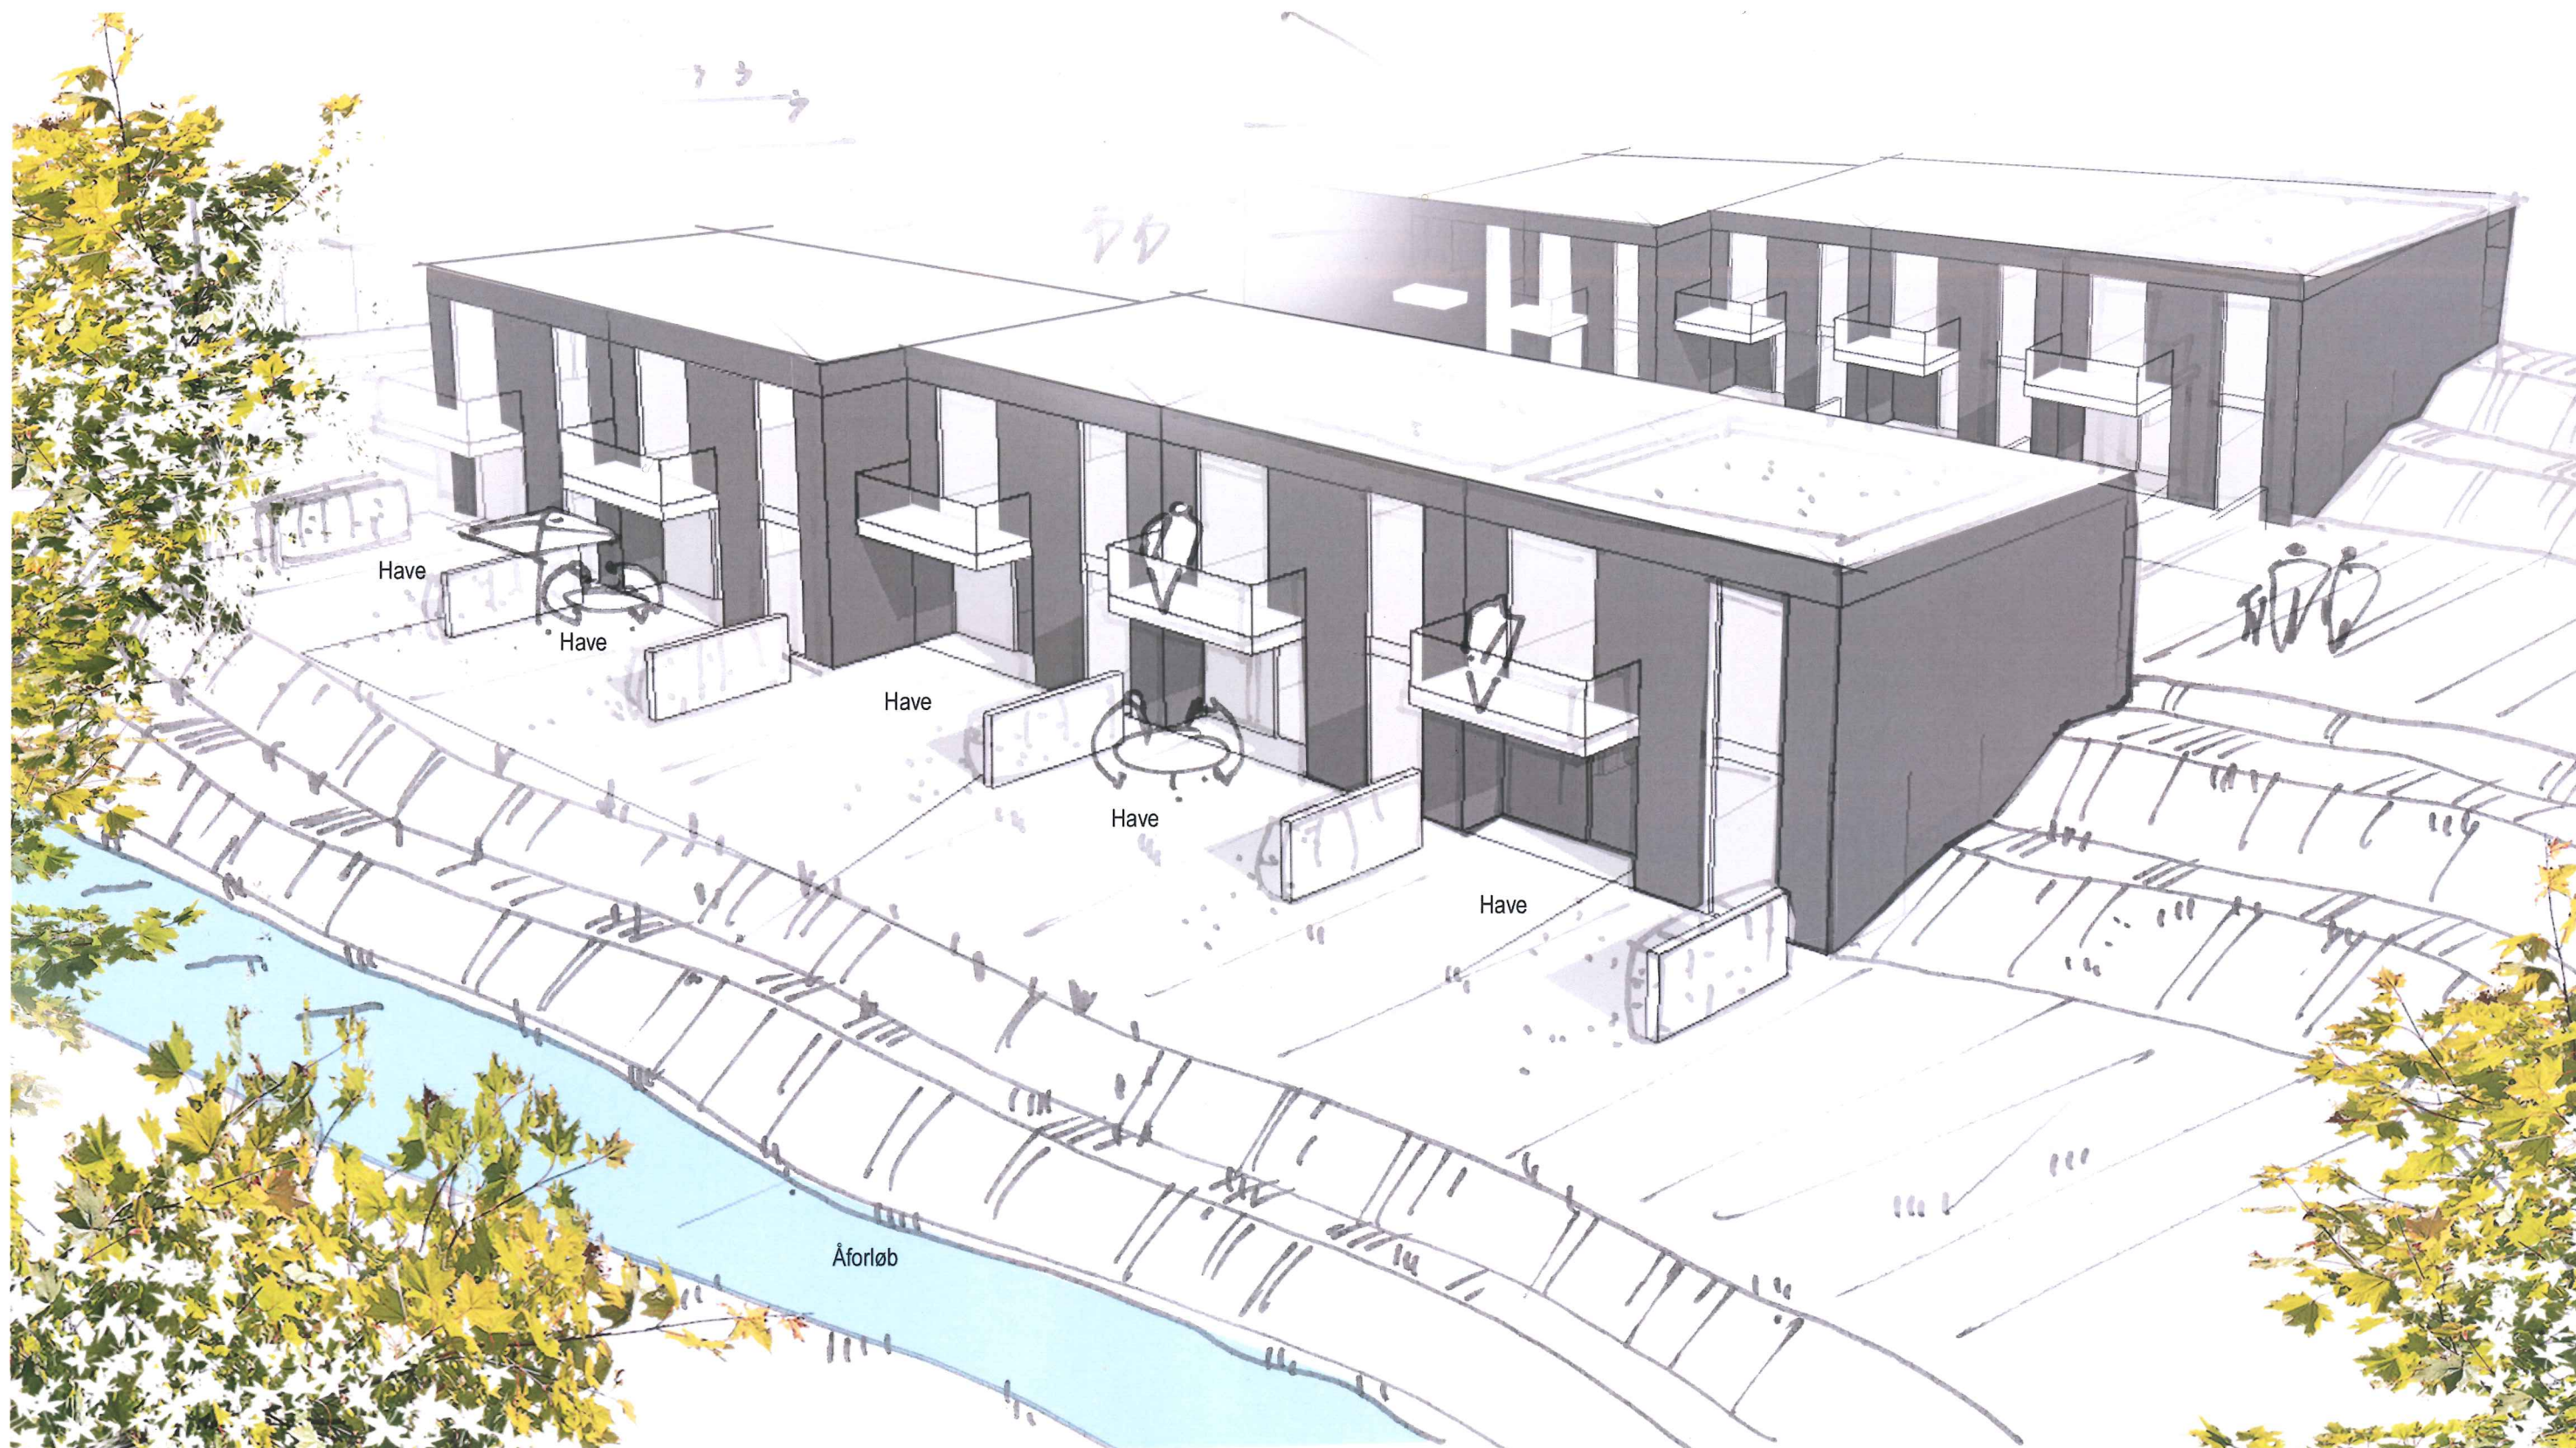

Stiforløb

59 Boliger á 110 m²

0 cadre 14/4851

MØLLESKOVVEJ

Situationsplan

billund//hansen arkitekter
 Strevelinsvej 14 7000 Fredericia

Dato: 09.04.2014

www.billundhansen.dk
 Tlf: +45 30 30 83 01

MØLLESKOVVEJ

Perspektiv

Dato: 09.04.2014

billund//hansen arkitekter
Strevelinsvej 14

7000 Fredericia

www.billundhansen.dk
Tlf: +45 30 30 83 01