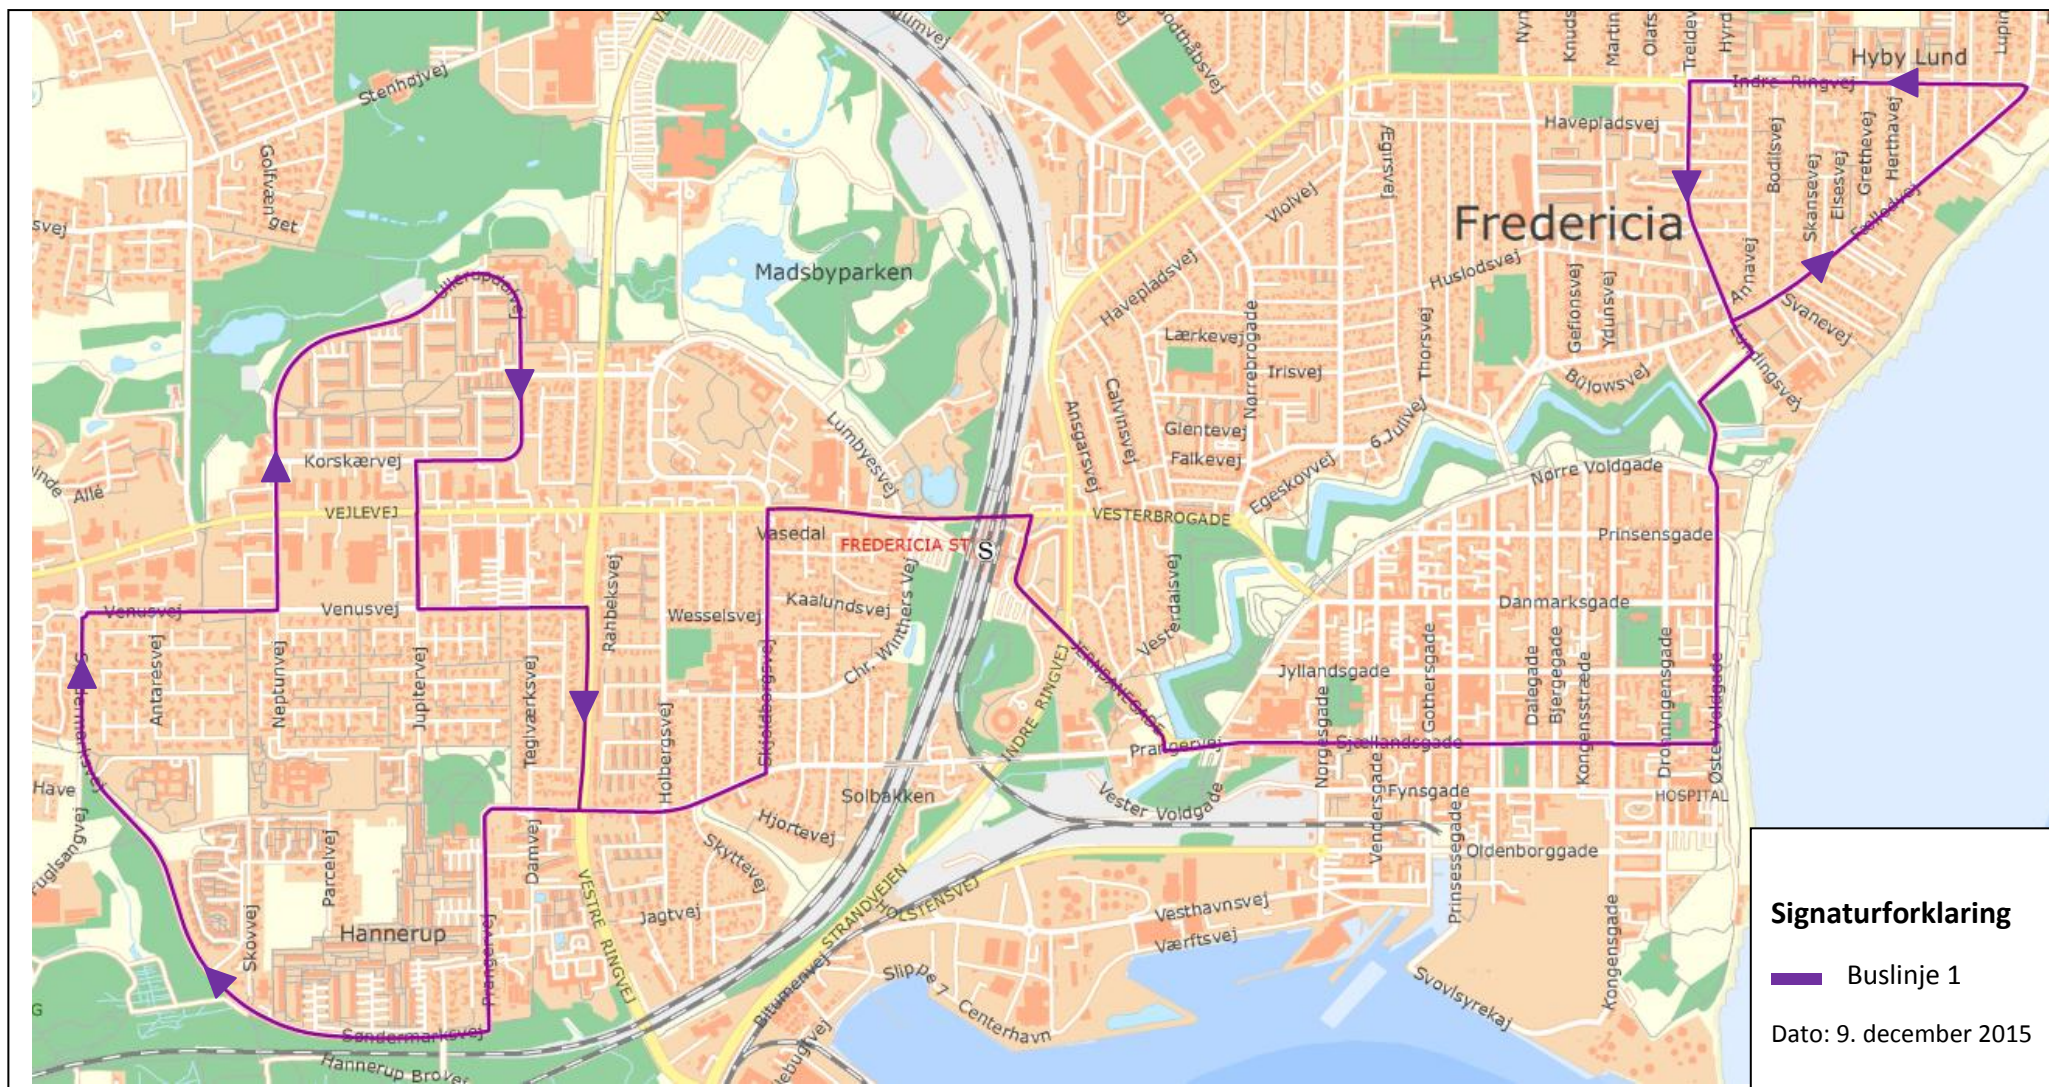

Ny køreplan kollektiv trafik fra sommer 2016

Linjeføring for buslinje 1

FREDERICIAKOMMUNE