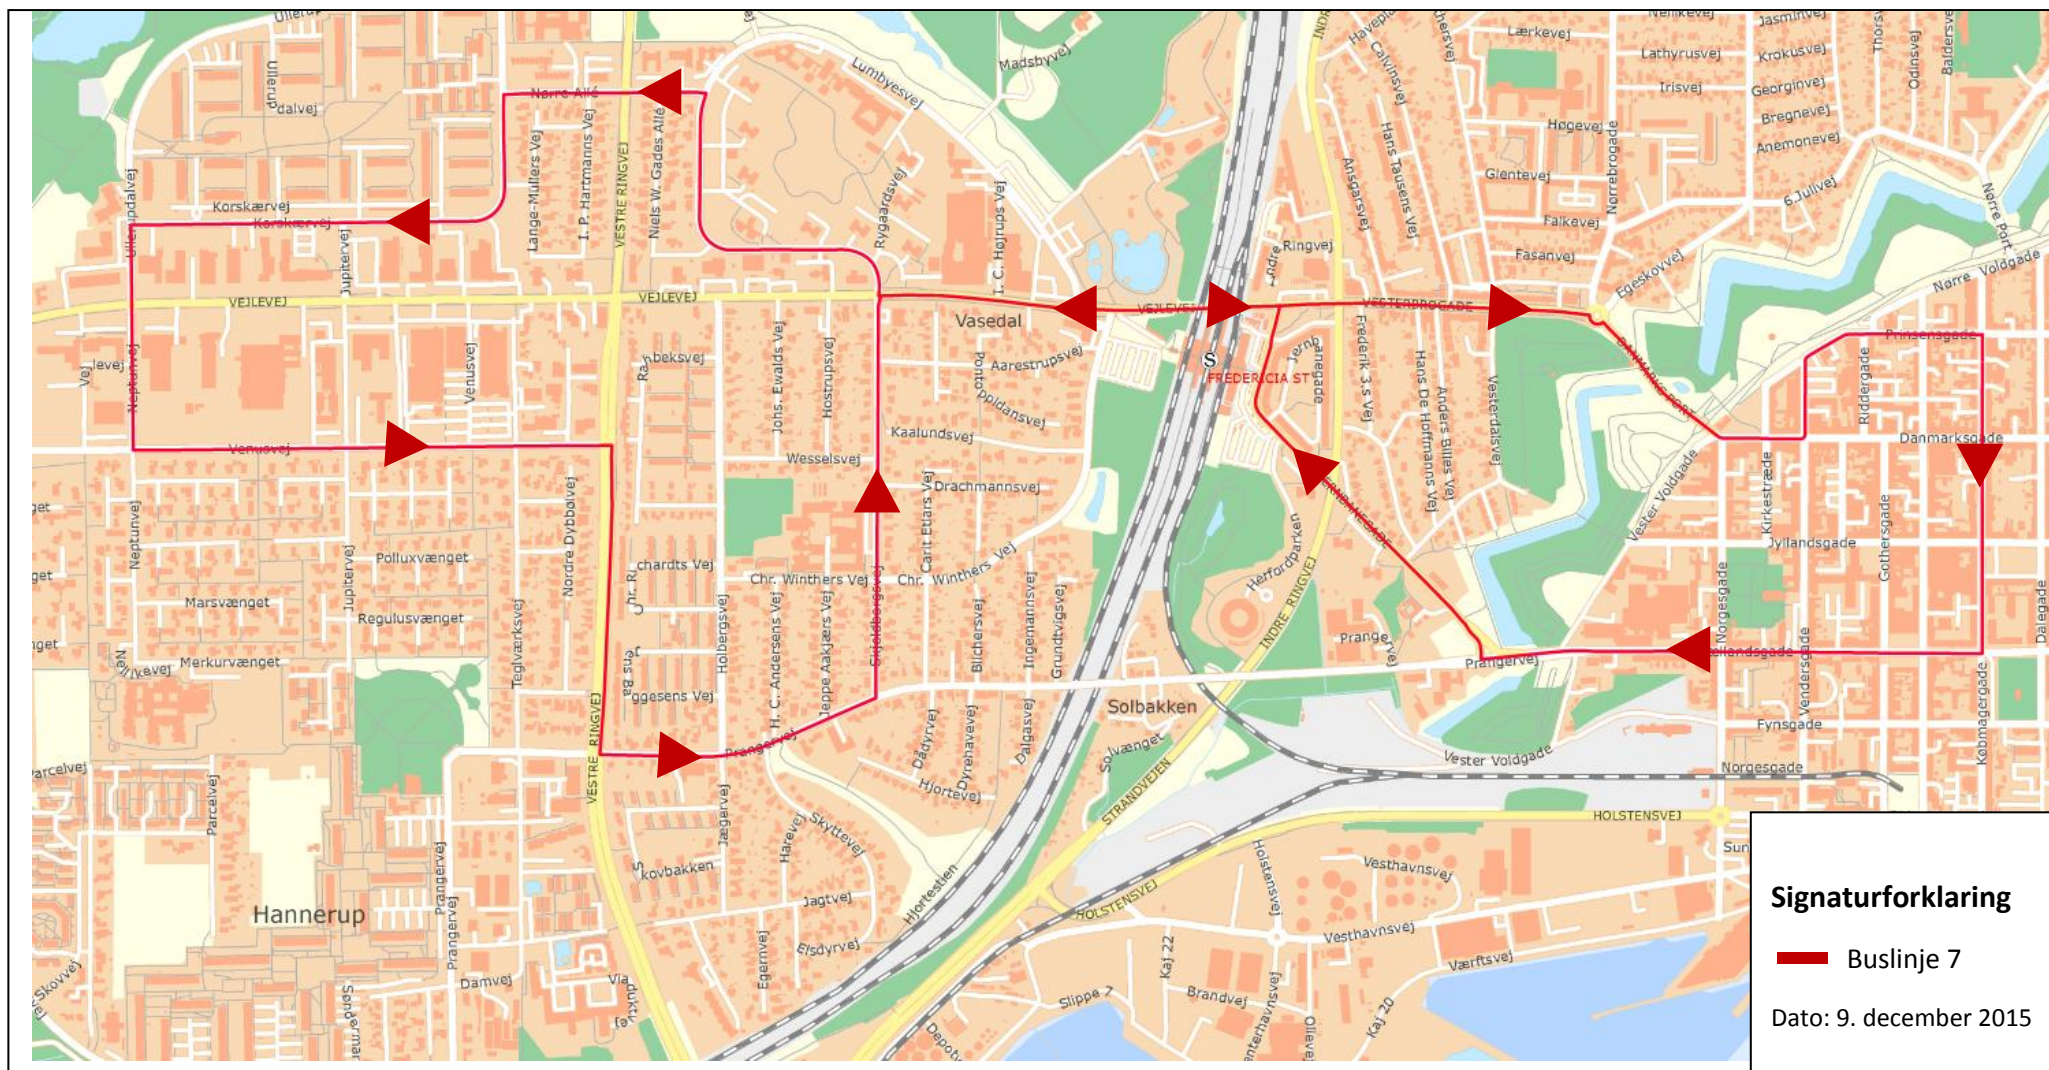

# Ny køreplan kollektiv trafik fra sommer 2016

## Linjeføring for buslinje 7

FREDERICIAKOMMUNE