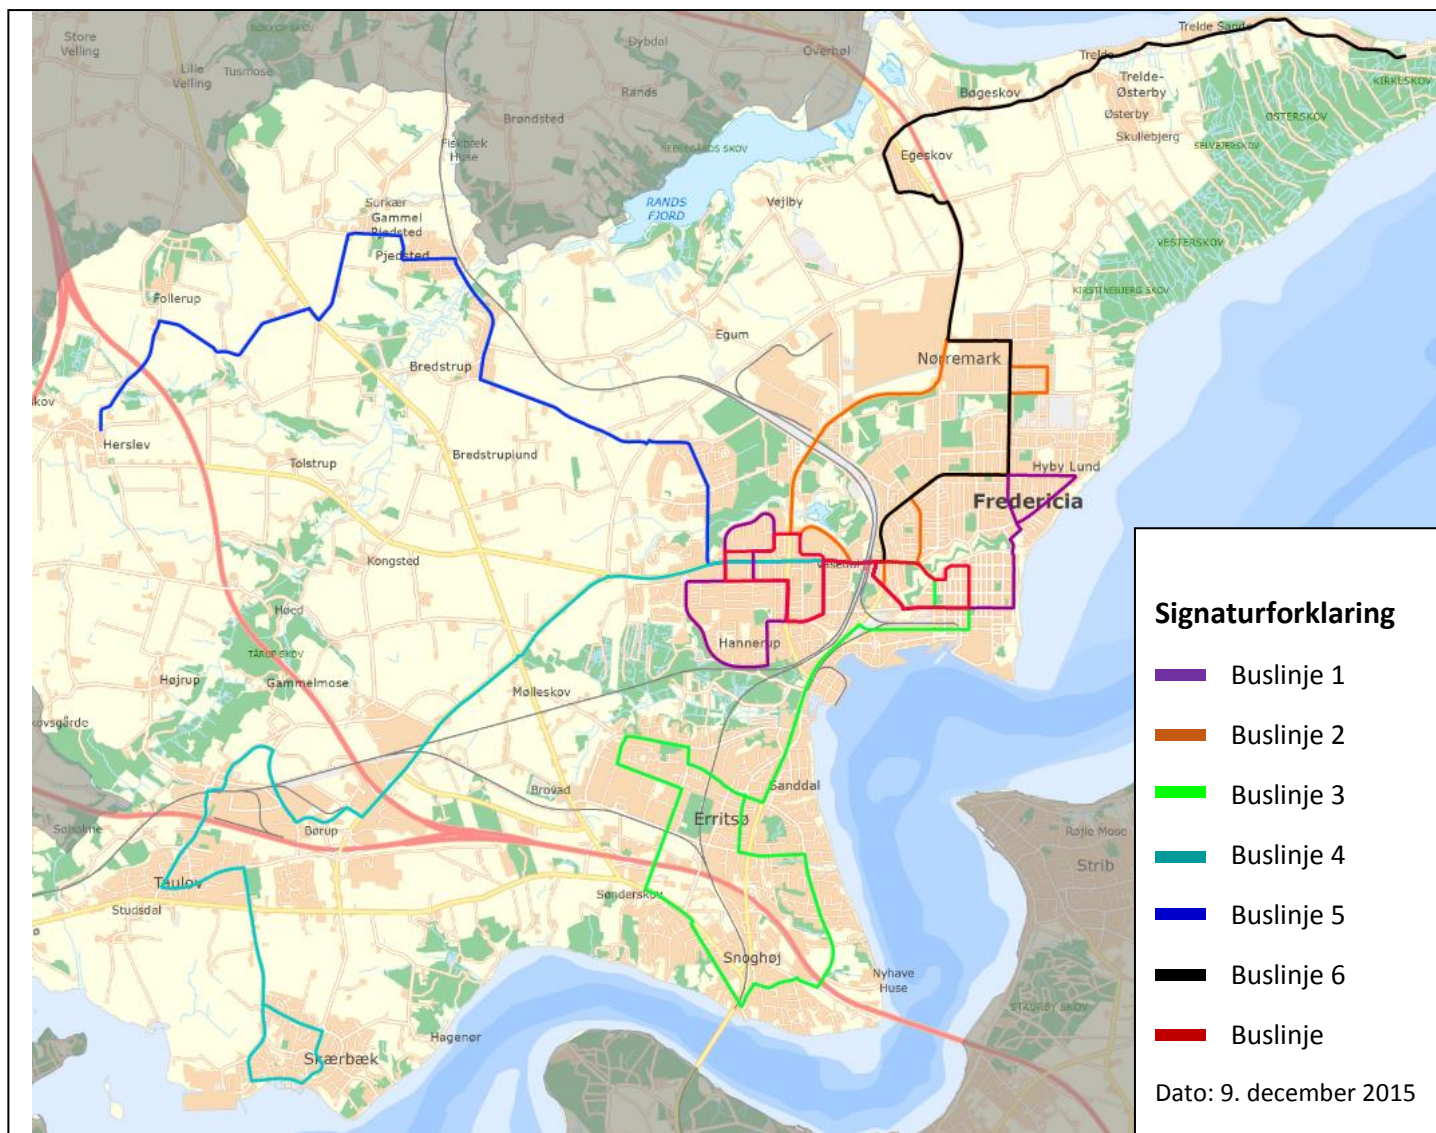

Ny køreplan kollektiv trafik fra sommer 2016

Samlet linjekort

FREDERICIAKOMMUNE