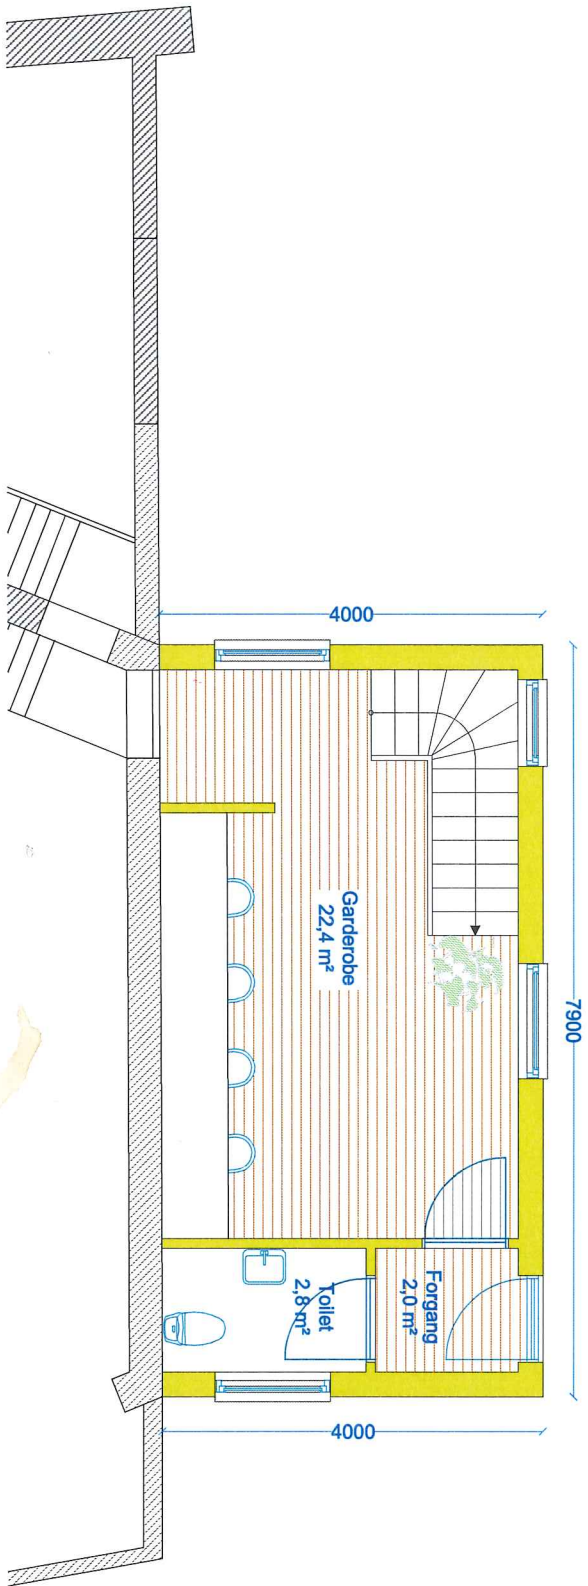

PROJEKT: TILBYGNING

BYGHERRE: Fredericia Teater

Prinsessegade 29

Tilbygning af garderobe

Skitseforslag til facader

1.30

Mål: 1:75

Dato: 27.01.15

Rev A.:

Rev B.:

Rev C.:

Rev D.:

PROJEKT: TILBYGNING

**BYGHERRE: Fredericia Teater
Prinsessegade 29**

Tilbygning af garderobe

Skitseforslag til stueetage

1.10

Mål: 1:50
Dato: 27.01.15

Rev A.:	Rev B.:	Rev C.:	Rev D.:
---------	---------	---------	---------

PROJEKT: TILBYGNING

BYGHERRE: Fredericia Teater

Prinsessegade 29

Tilbygning af garderobe

Skitseforslag til 1. sal

1.11

Mål: 1:50

Dato: 27.01.15

Rev A.:

Rev B.:

Rev C.:

Rev D.: