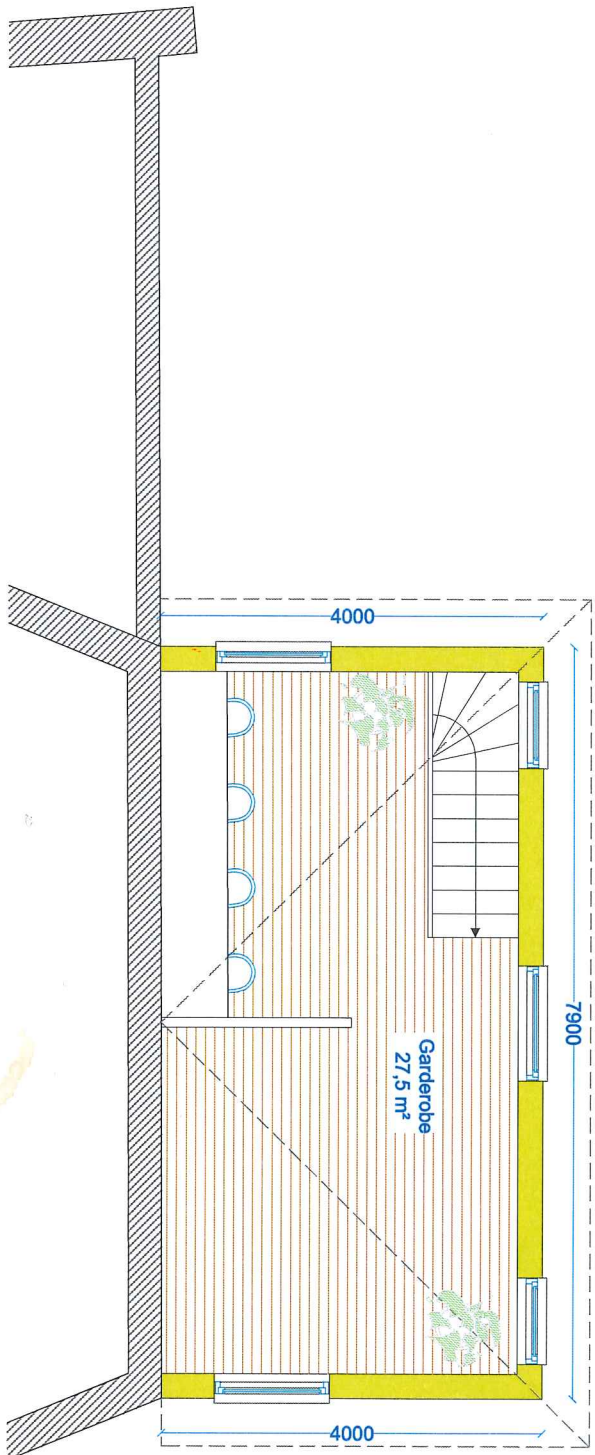

PROJEKT: TILBYGNING

BYGHERRE: Fredericia Teater

Prinsessegade 29

Tilbygning af garderobe

Skitseforslag til facader

1.30

Mål: 1:75

Dato: 27.01.15

Rev A.:

Rev B.:

Rev C.:

Rev D.:

PROJEKT: TILBYGNING

**BYGHERRE: Fredericia Teater
Prinsessegade 29**

Tilbygning af garderobe

Skitseforslag til stueetage

1.10

Mål: 1:50
Dato: 27.01.15

Rev A.:	Rev B.:	Rev C.:	Rev D.:
---------	---------	---------	---------

PROJEKT: TILBYGNING

BYGHERRE: Fredericia Teater

Prinsessegade 29

Tilbygning af garderobe

Skitseforslag til 1. sal