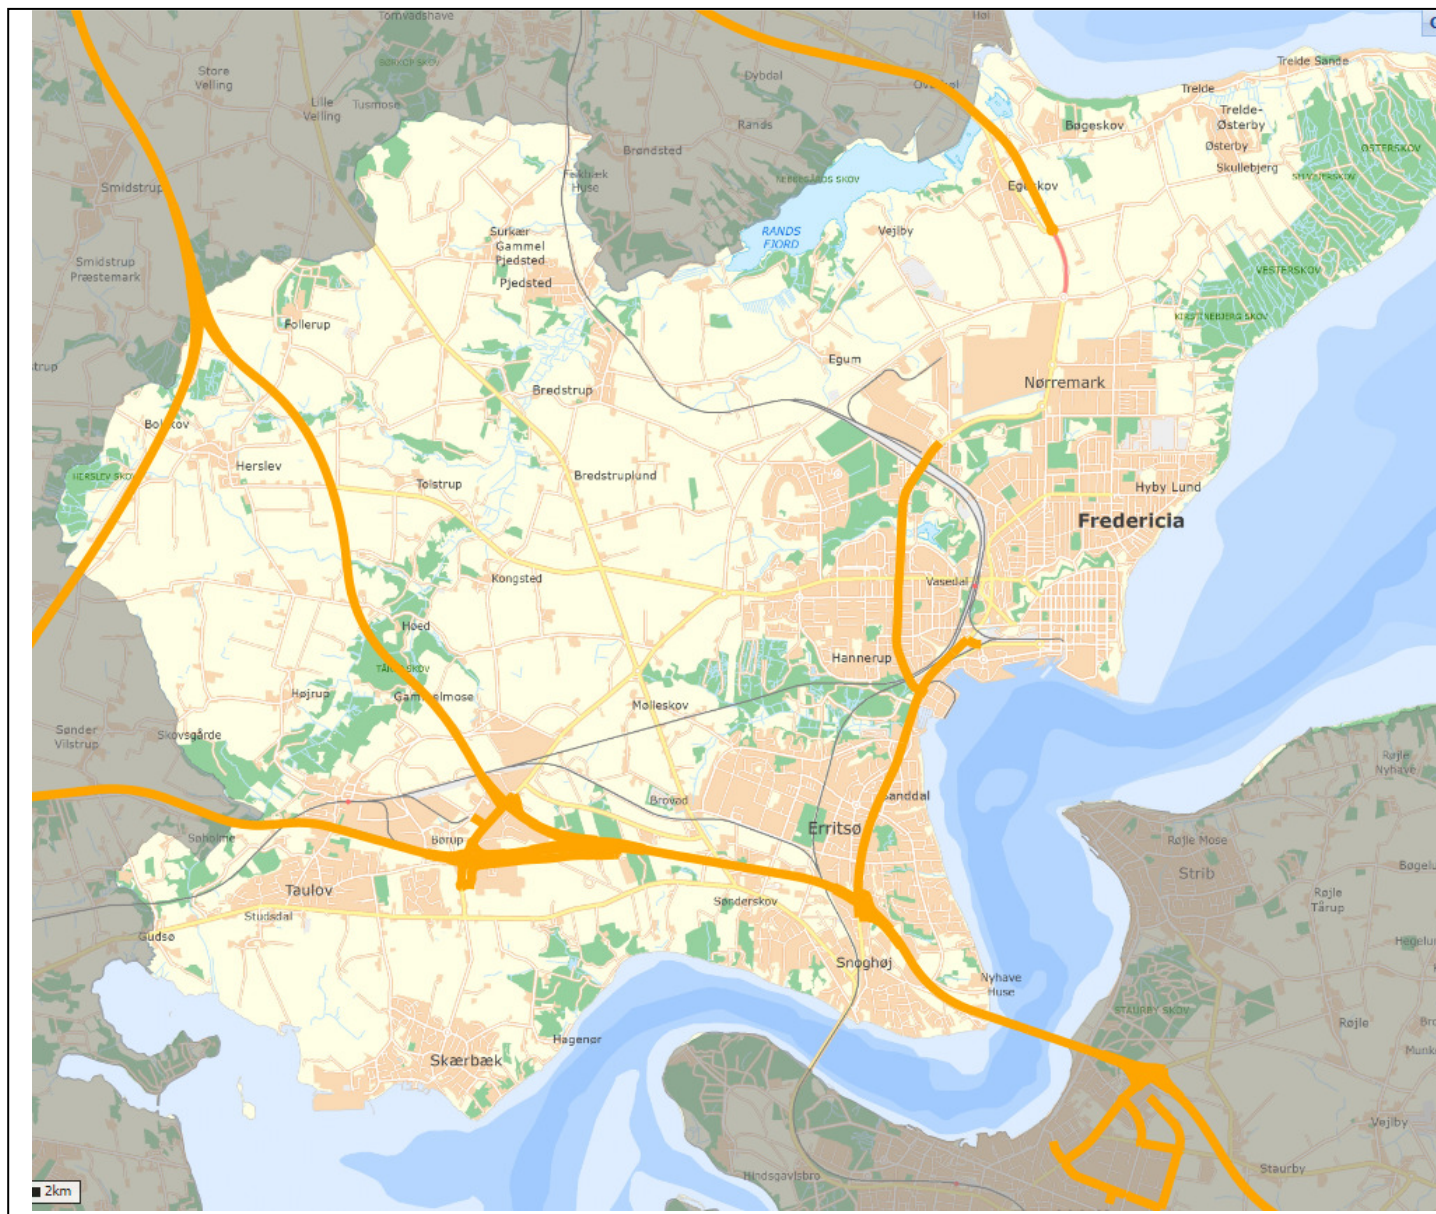

# Orientering: Særtransporter, modulvogn tog og havne- og terminalområder

## Modulvogn togsnettet i Fredericia Kommune

Dato: 25. januar 2016

### Signaturforklaring

Modulvogn togsnettet er vejene markeret med gult

**FREDERICIAKOMMUNE**