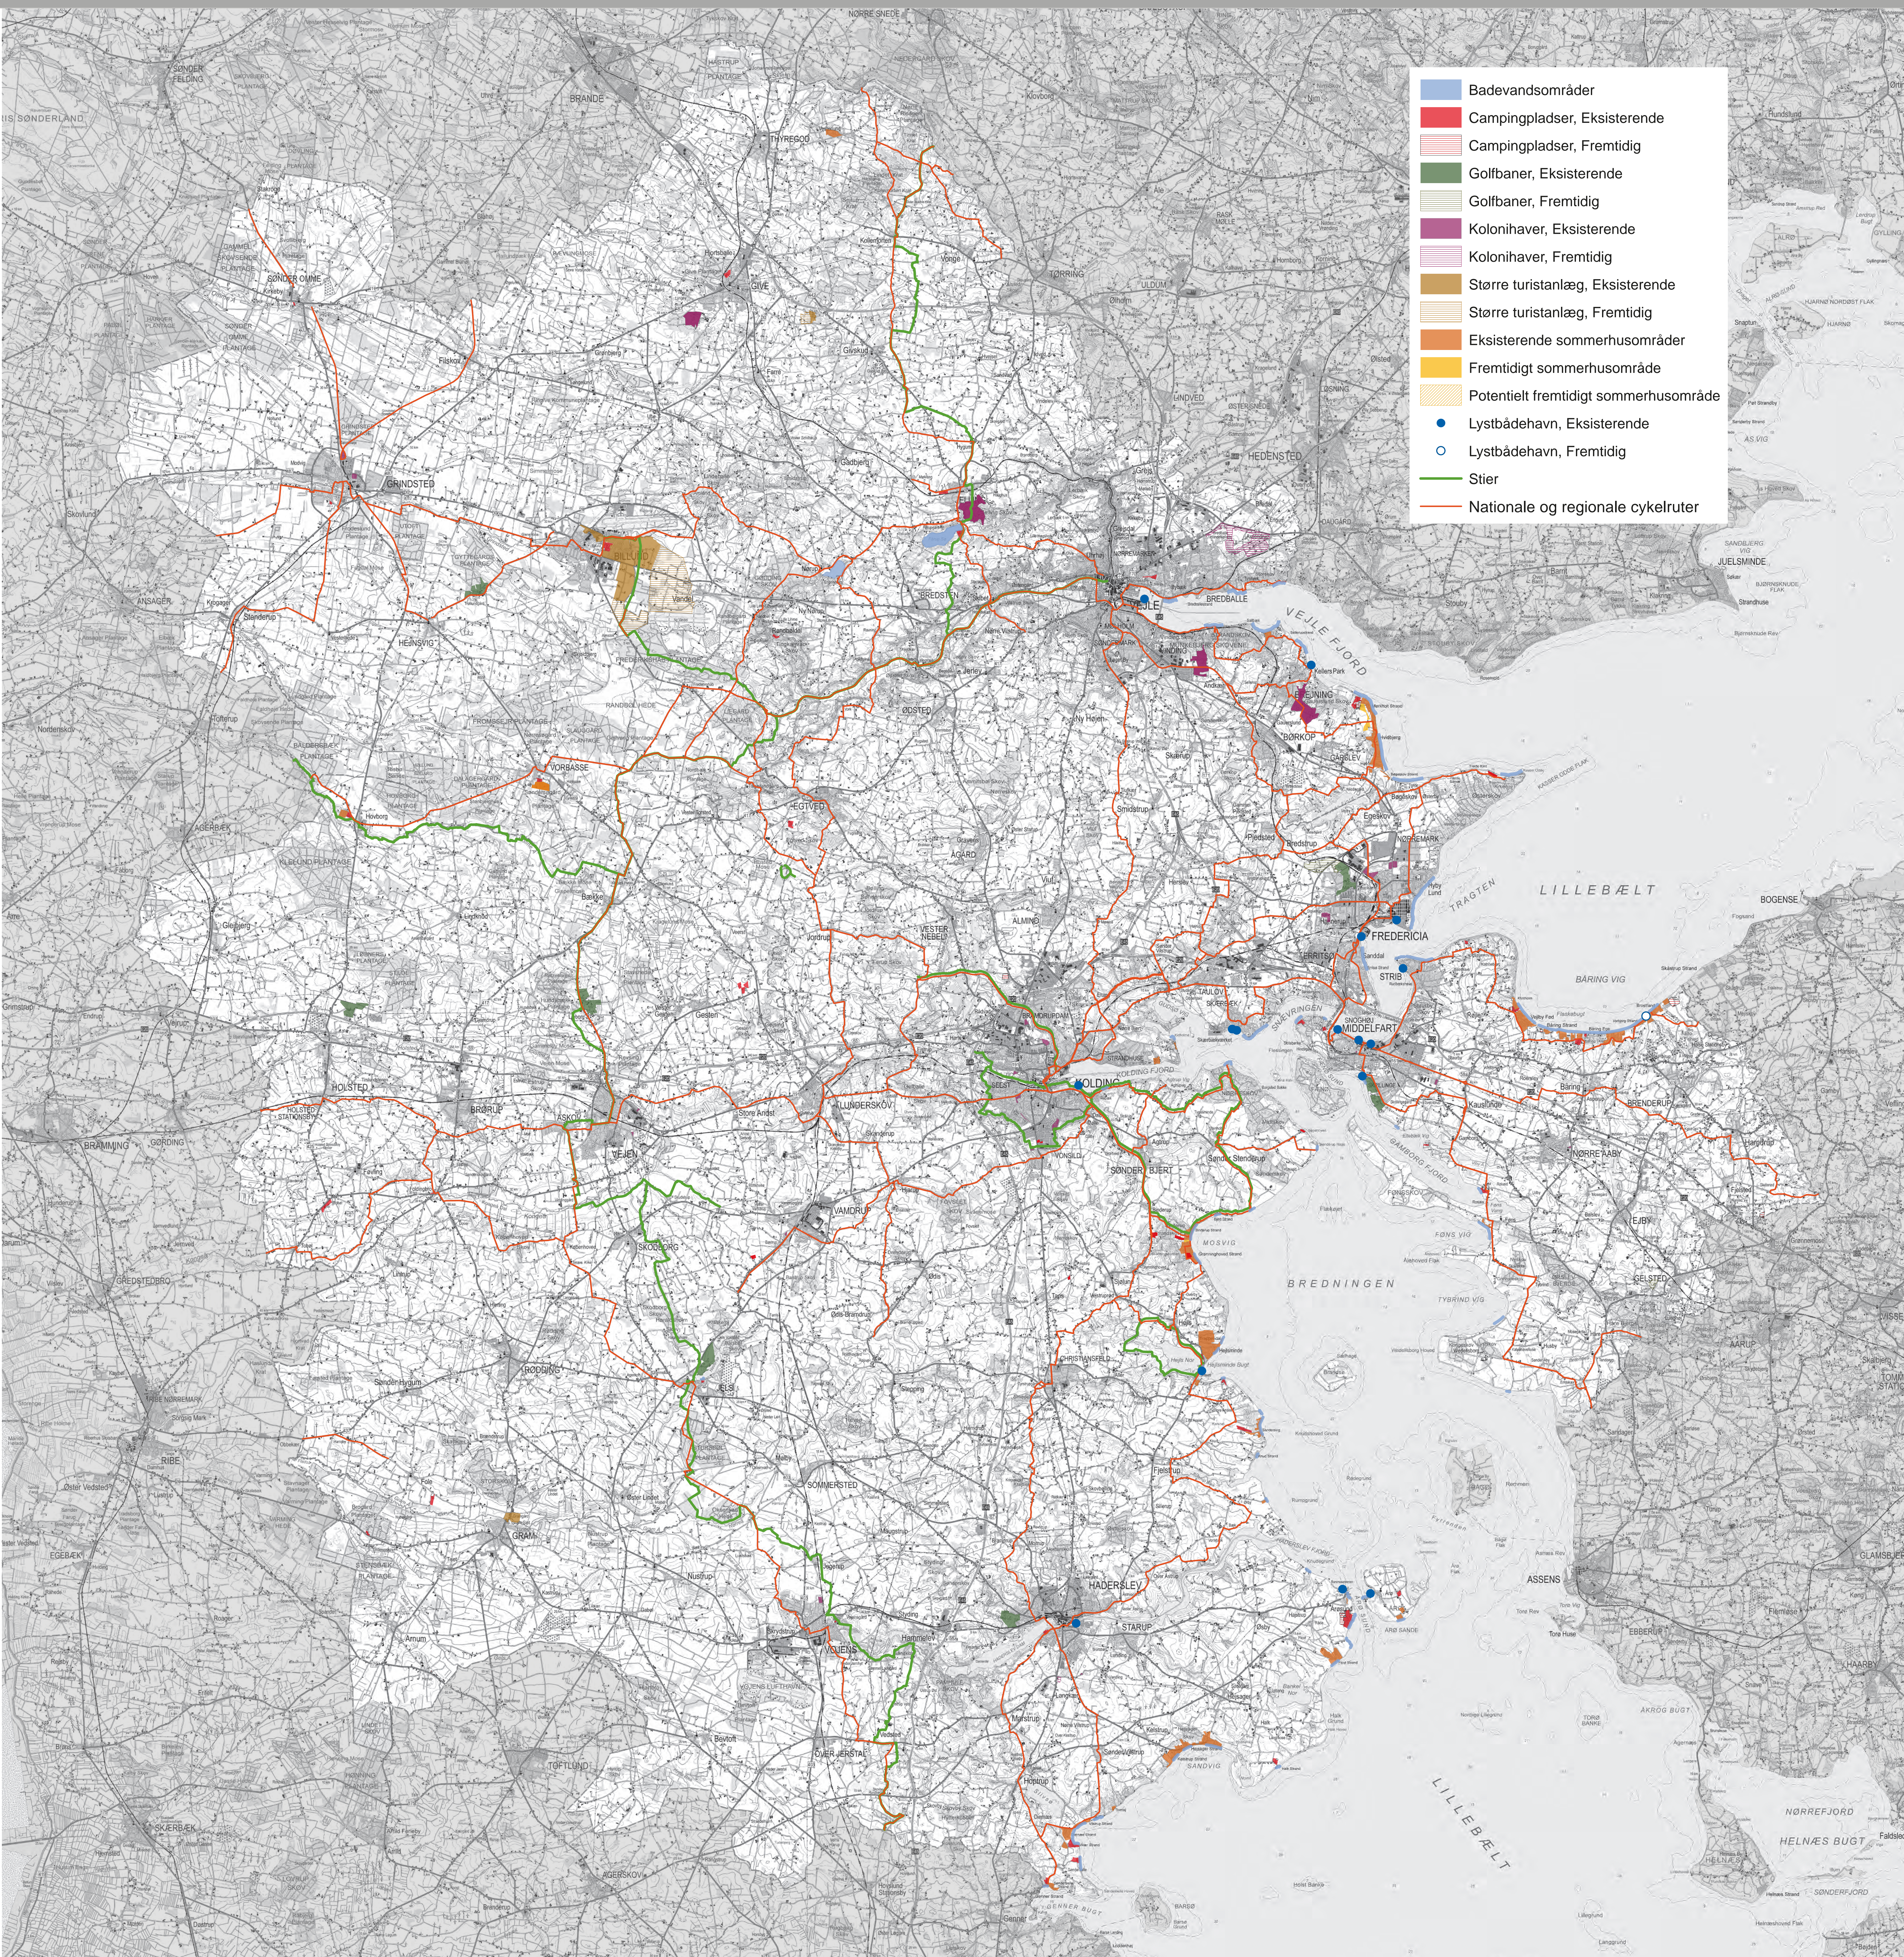

Kortbilag 2 - Kultur turisme og friluftsliv

- Badevandsområder
- Campingpladser, Eksisterende
- Campingpladser, Fremtidig
- Golfbaner, Eksisterende
- Golfbaner, Fremtidig
- Kolonihaver, Eksisterende
- Kolonihaver, Fremtidig
- Større turistanlæg, Eksisterende
- Større turistanlæg, Fremtidig
- Eksisterende sommerhusområder
- Fremtidigt sommerhusområde
- Potentielt fremtidigt sommerhusområde
- Lystbådehavn, Eksisterende
- Lystbådehavn, Fremtidig
- Stier
- Nationale og regionale cykelruter