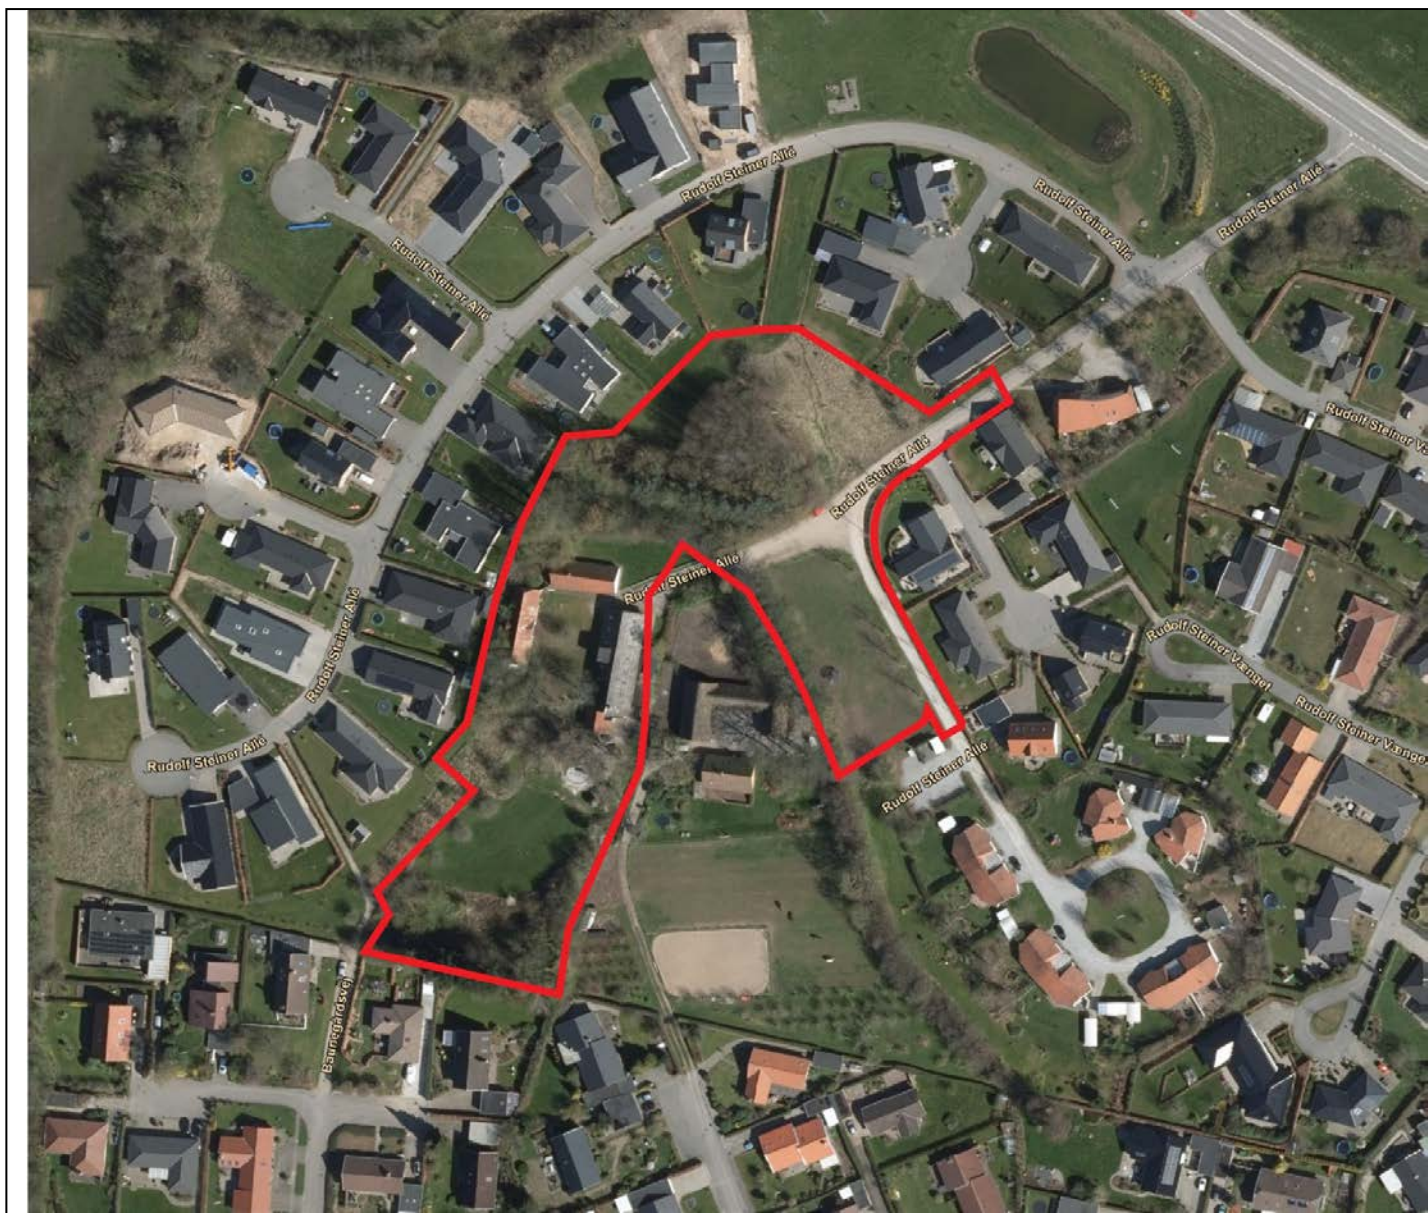

Rudolf Steiner Allé 55

Eksisterende forhold

Dato: 10. august 2017

Signaturforklaring

— Lokalplanområdets afgrænsning