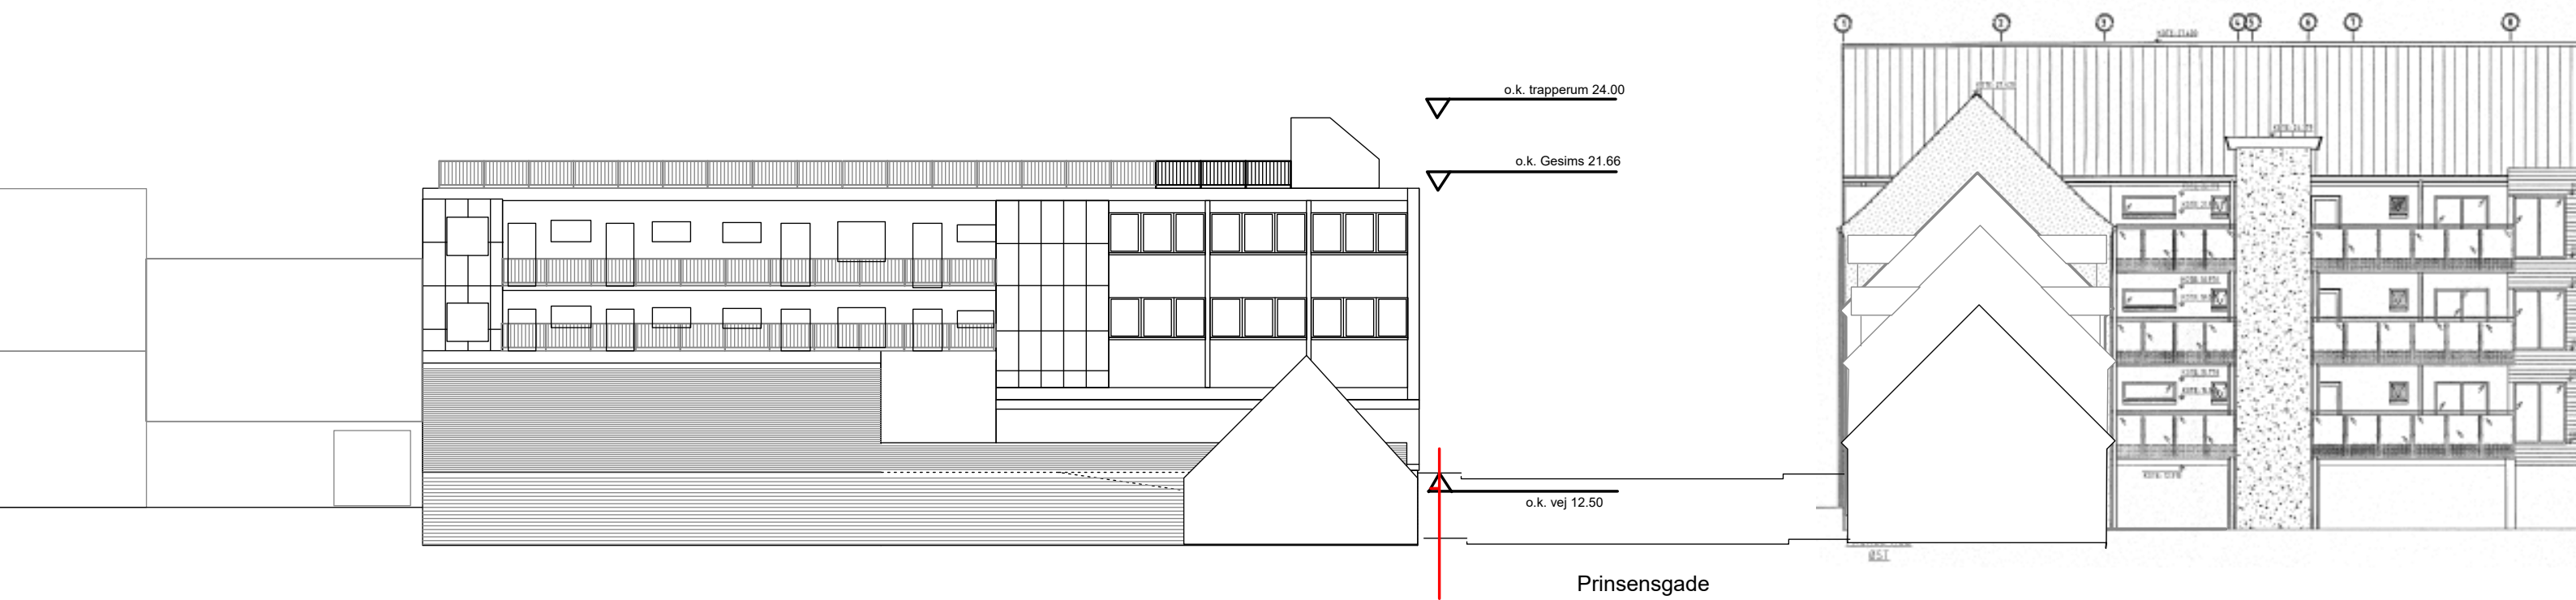

PRINSENSHUS, KØBMAGERGADE 21, FREDERICIA

Eksisterende facader øst vest

1:200