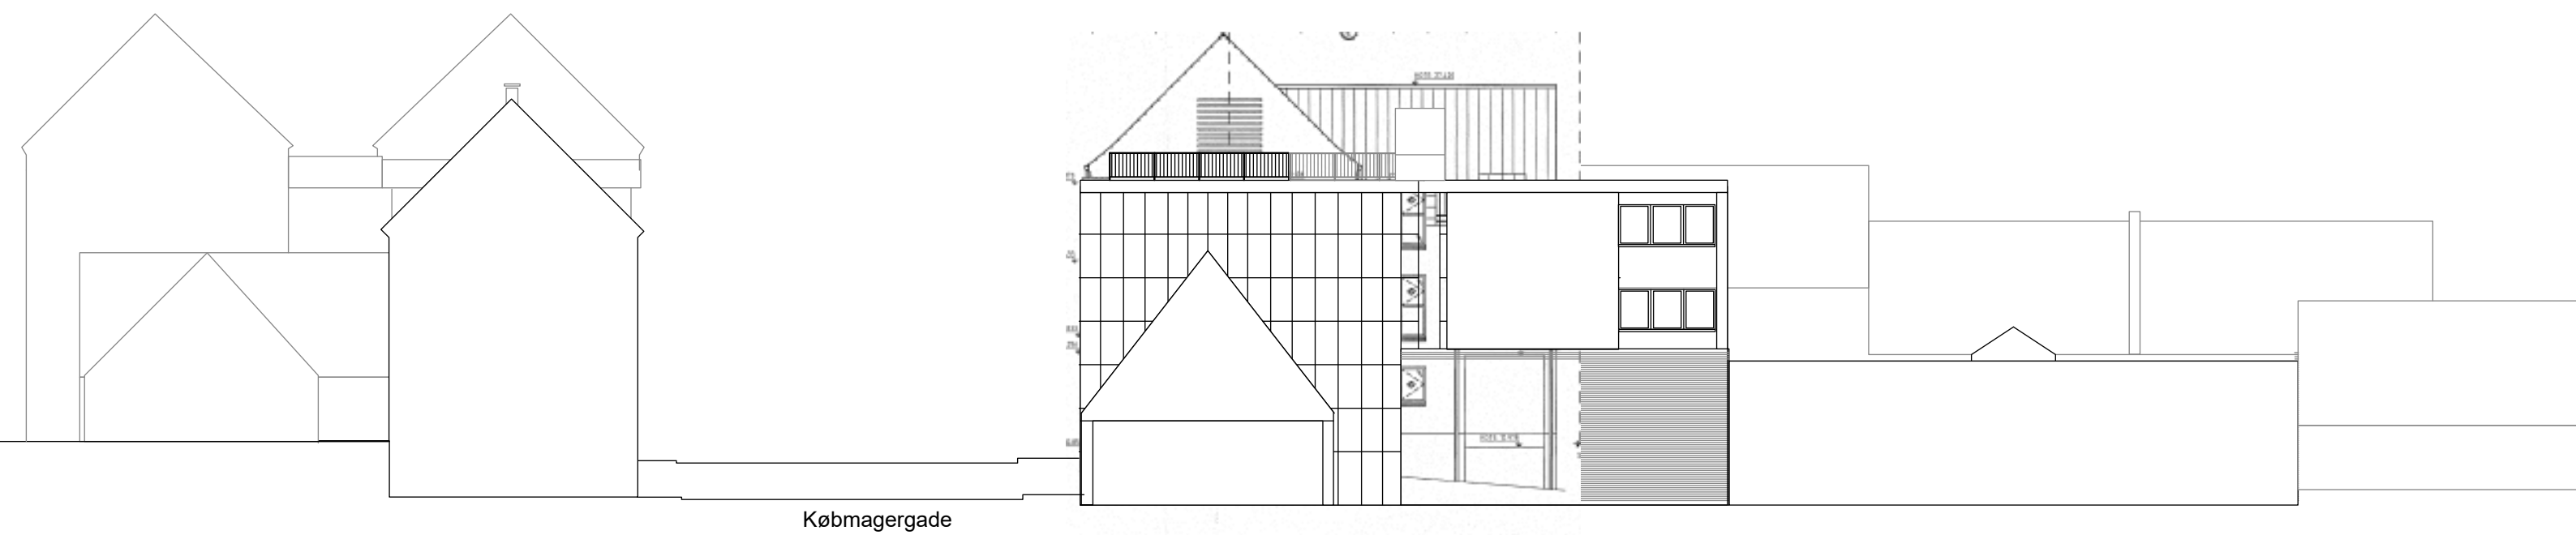

PRINSENSHUS, KØBMAGERGADE 21, FREDERICIA

## PRINSESHUS, KØBMAGERGADE 21, FREDERICIA

Luftfoto eksisterende forhold

## PRINSESHUS, KØBMAGERGADE 21, FREDERICIA

Luftfoto fremtidige forhold

**PRINSENSHUS, KØBMAGERGADE 21, FREDERICIA**

**1:200**

Eksisterende facader nord syd

Fremtidige facader øst vest

eksisterende kælderplaner

Plads til ca. 35 p-pladser,  
pulterrum, trapper og  
elevاتور

fremtidige planer

1. og 2. sal eksisterende planer

1. og 2. sal fremtidige planer

Tag eksisterende planer