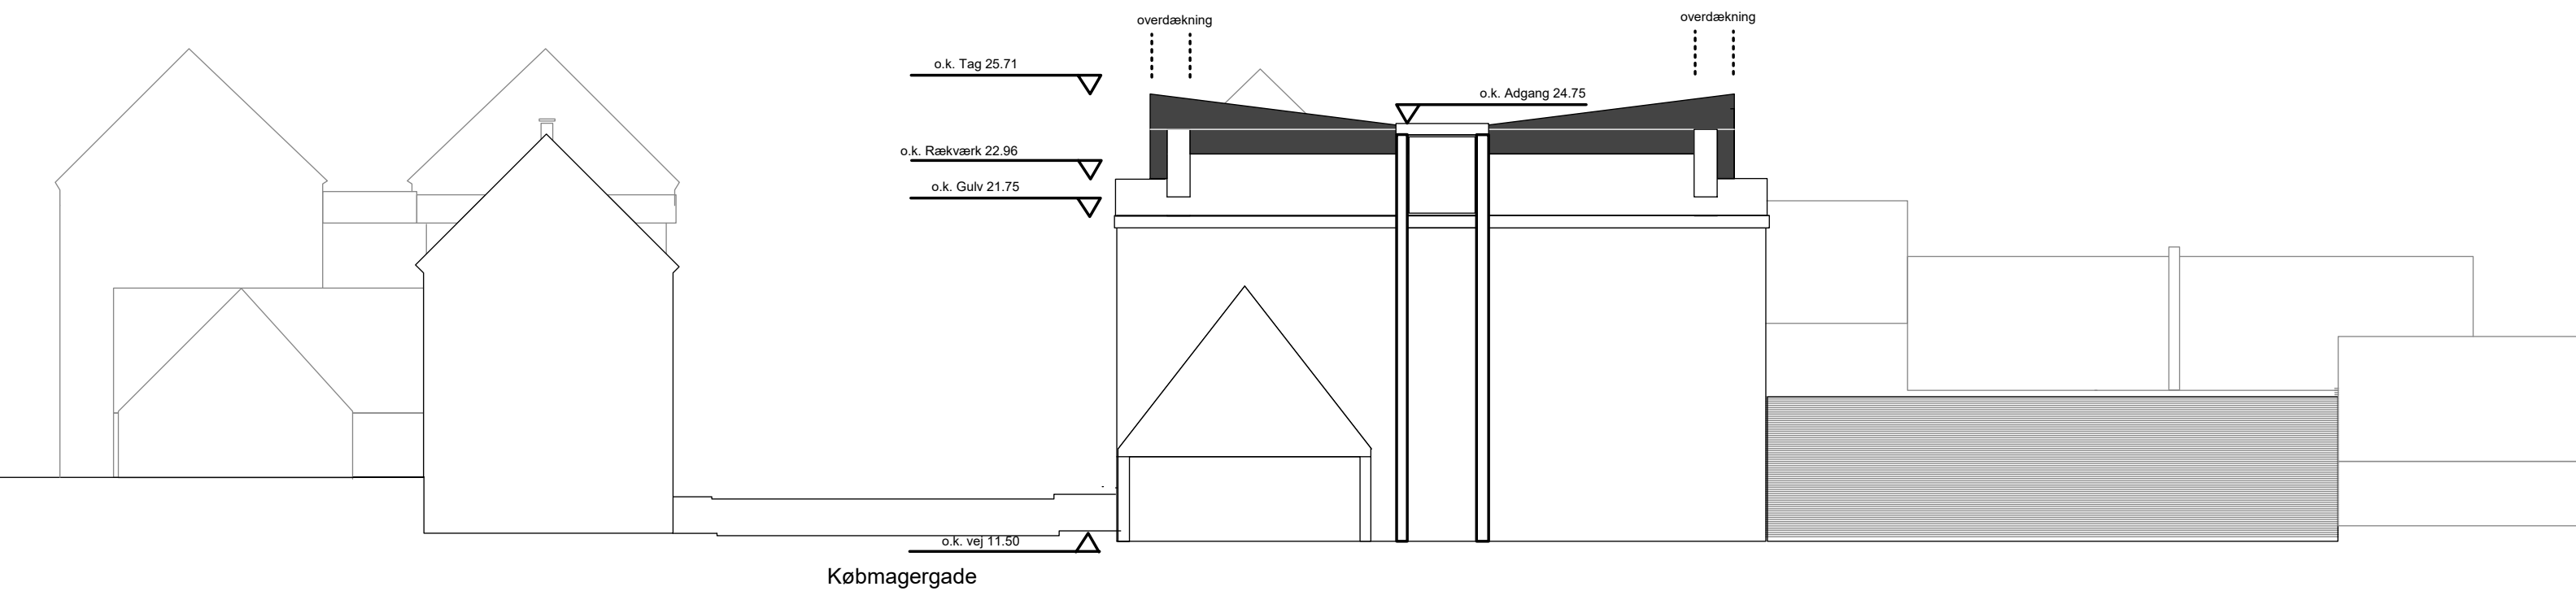

## PRINSESHUS, KØBMAGERGADE 21, FREDERICIA

Luftfoto fremtidige forhold

**PRINSENSHUS, KØBMAGERGADE 21, FREDERICIA**

**1:200**

Eksisterende facader nord syd