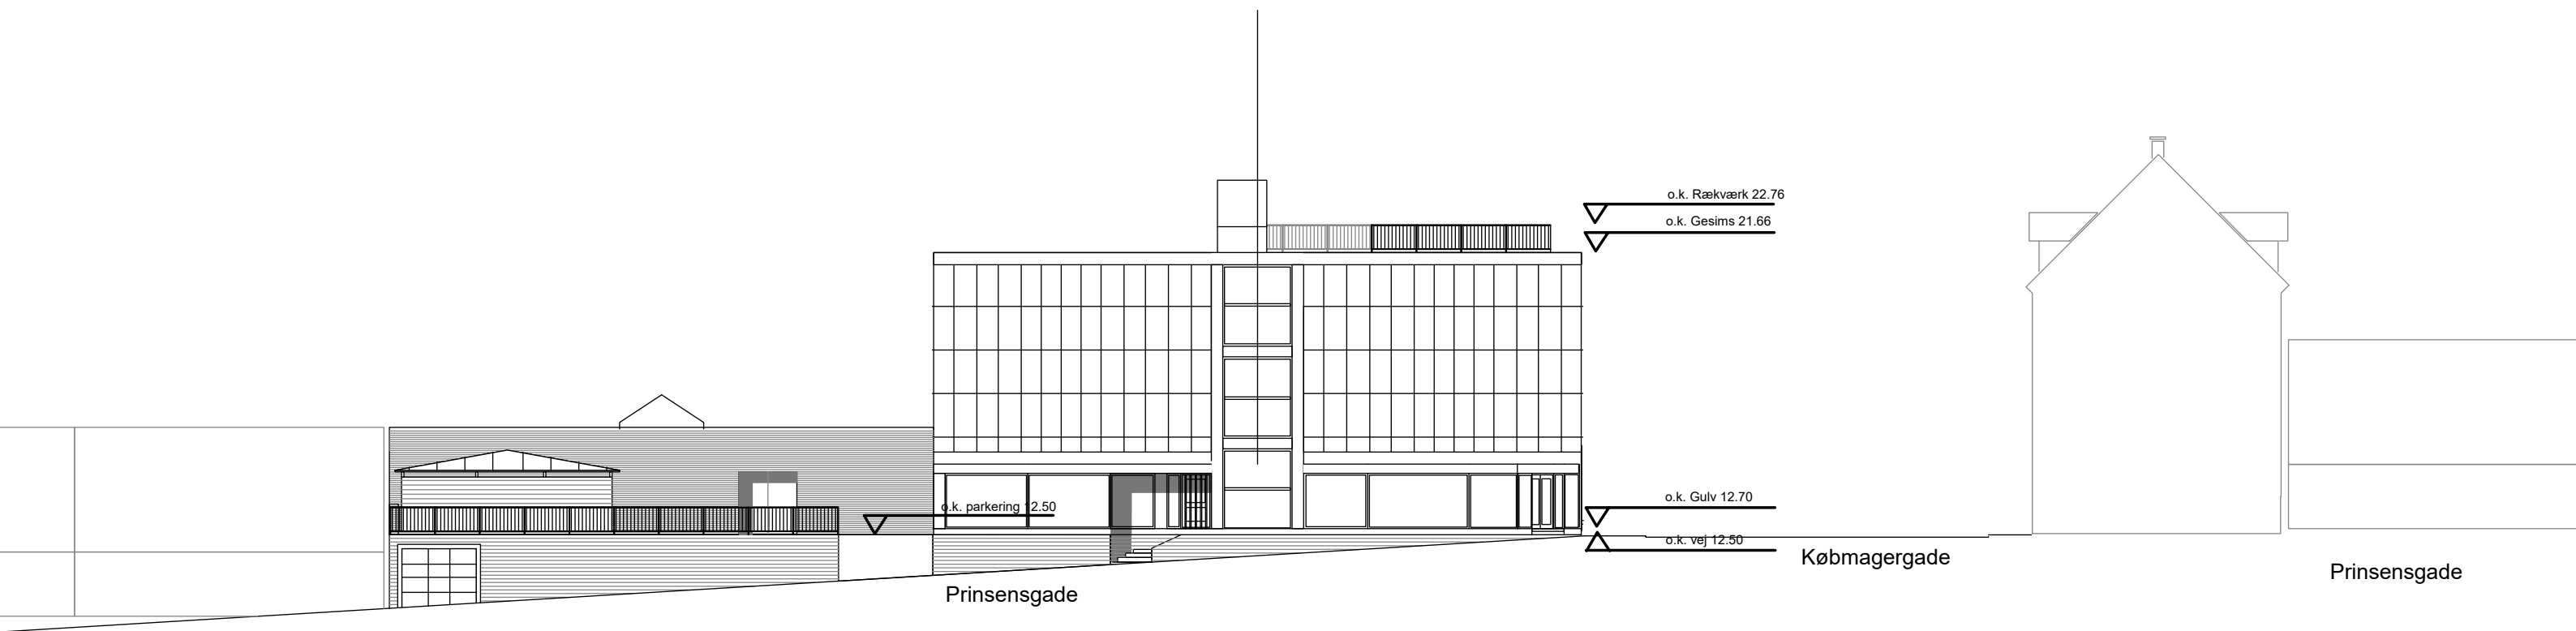

PRINSENSHUS, KØBMAGERGADE 21, FREDERICIA

## PRINSESHUS, KØBMAGERGADE 21, FREDERICIA

Luftfoto eksisterende forhold

## PRINSESHUS, KØBMAGERGADE 21, FREDERICIA

Luftfoto fremtidige forhold

**PRINSENSHUS, KØBMAGERGADE 21, FREDERICIA**

**1:200**

Eksisterende facader nord syd

Fremtidige facader øst vest

eksisterende kælderplaner

Plads til ca. 35 p-pladser,  
pulterrum, trapper og  
elevاتور

fremtidige planer

1. og 2. sal eksisterende planer

1. og 2. sal fremtidige planer

Tag eksisterende planer