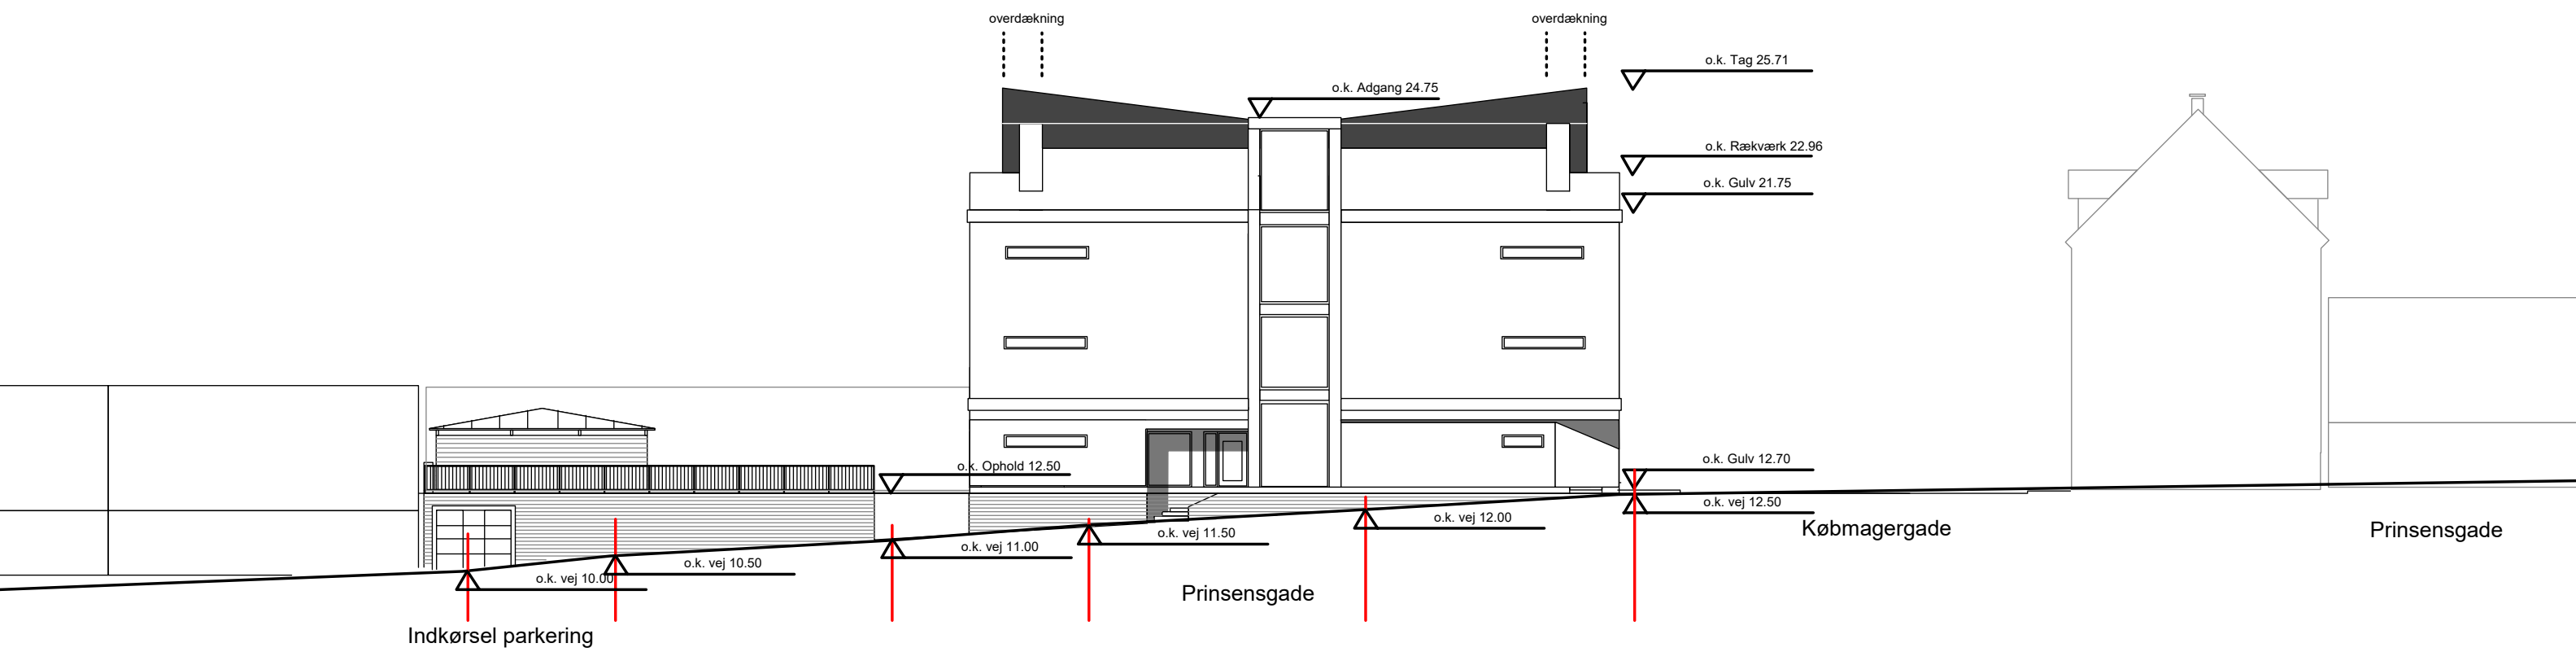

## PRINSESHUS, KØBMAGERGADE 21, FREDERICIA

Luftfoto fremtidige forhold

**PRINSENSHUS, KØBMAGERGADE 21, FREDERICIA**

**1:200**

Eksisterende facader nord syd

Fremtidige facader øst vest

eksisterende kælderplaner

Plads til ca. 35 p-pladser,  
pulterrum, trapper og  
elevاتور

fremtidige planer

1. og 2. sal eksisterende planer

1. og 2. sal fremtidige planer

Tag eksisterende planer