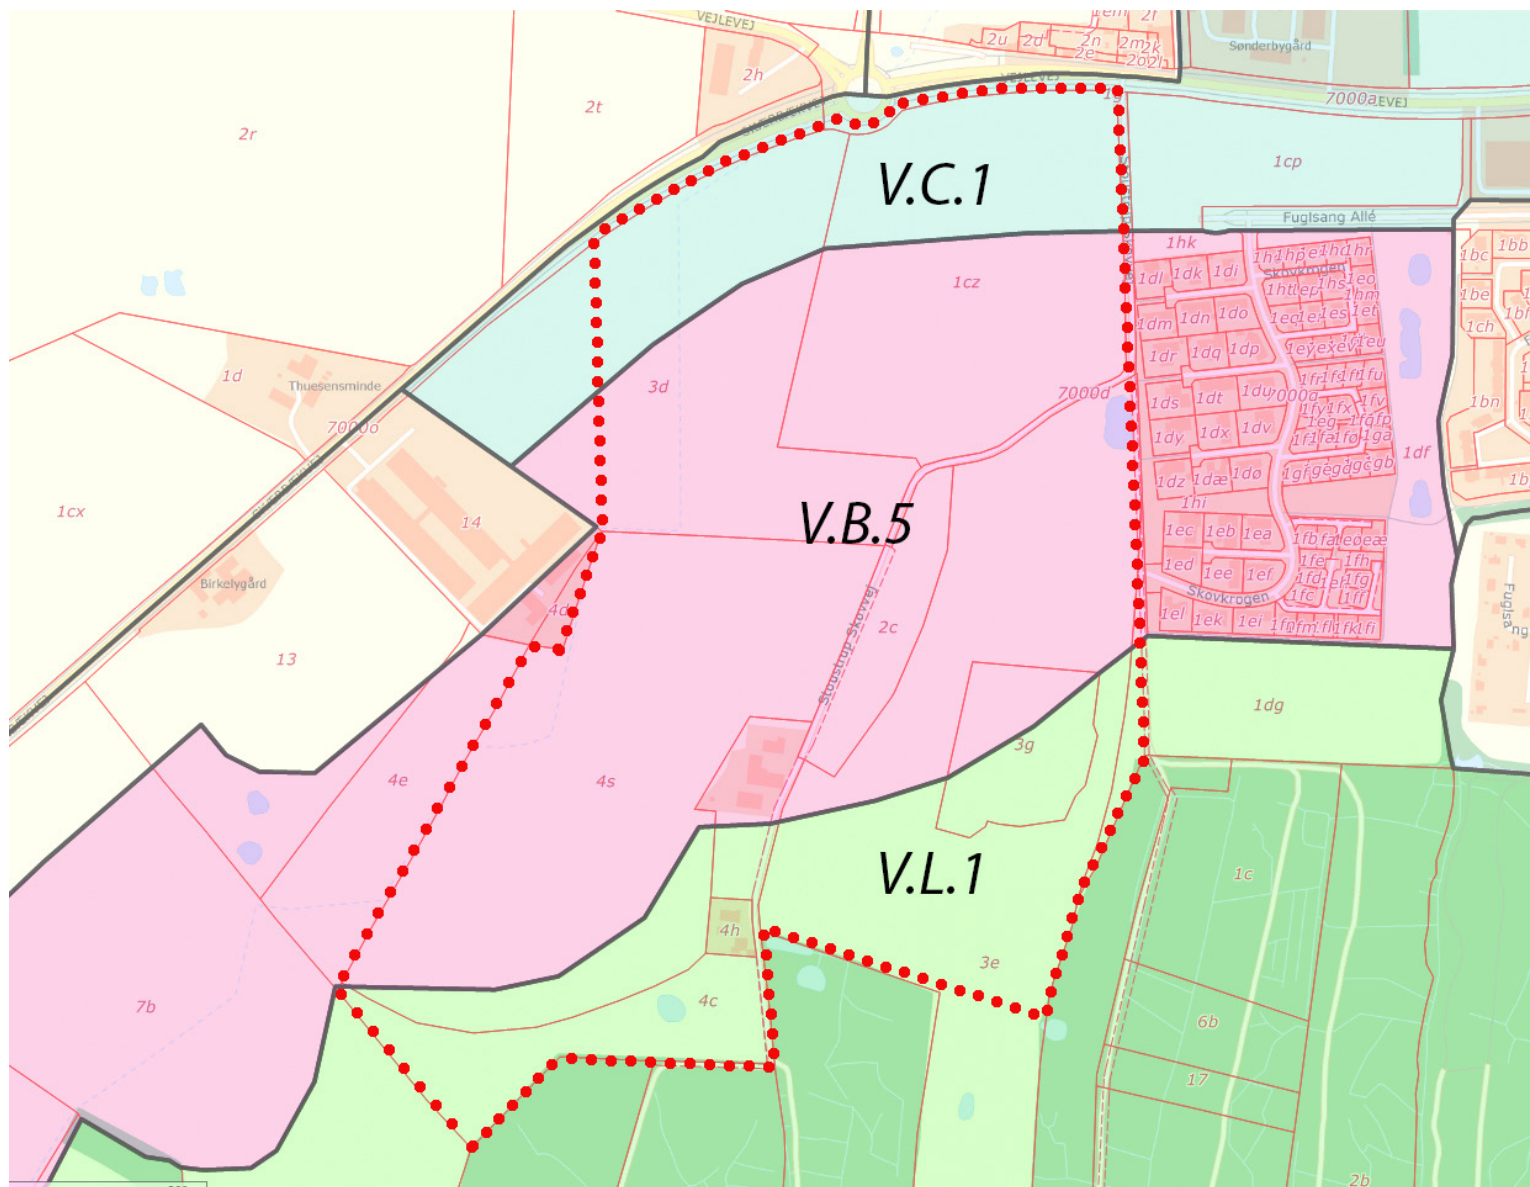

Lokalplanafrænsning Fuglsang Vest

-  Aflastningscenter Vejlevej
-  Boligområde Skovkrogen og Stoustrup Skovvej
-  Landområde ved Hannerup Enge og Erritsø Mose
-  Lokalplanafrænsning