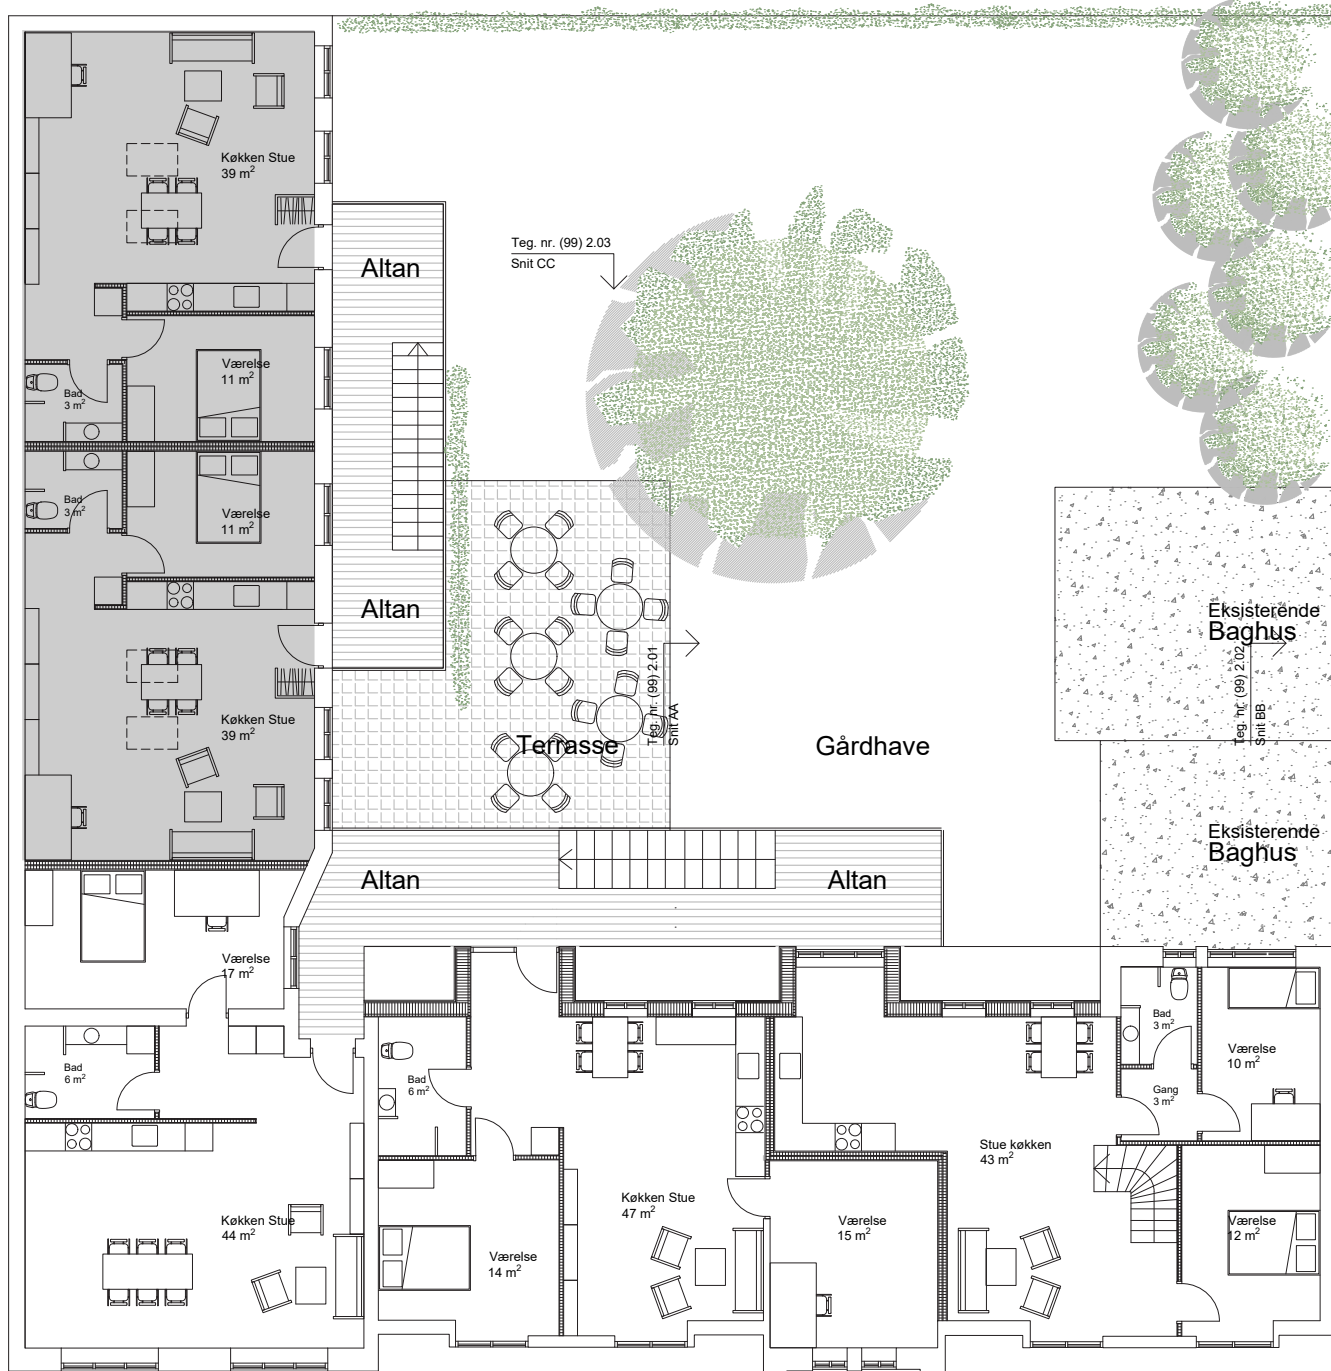

Lejlighed 1
uden støtte

Lejlighed 2
uden støtte

Lejlighed 3

Lejlighed 4

Lejlighed 5

Lejlighedsoversigt:

Ikke del af byfornyelsesprojektet	Lejlighed 1	2 værelses	65 m ²
	Lejlighed 2	2 værelses	63 m ²
	Lejlighed 3	2 værelses	80 m ²
	Lejlighed 4	3 værelses	83 m ²
	Lejlighed 5	3 værelses	82 m ²

Gothersgade 35 - 1. salsplan

Viser de 3 nye lejligheder, der søges om tilskud til