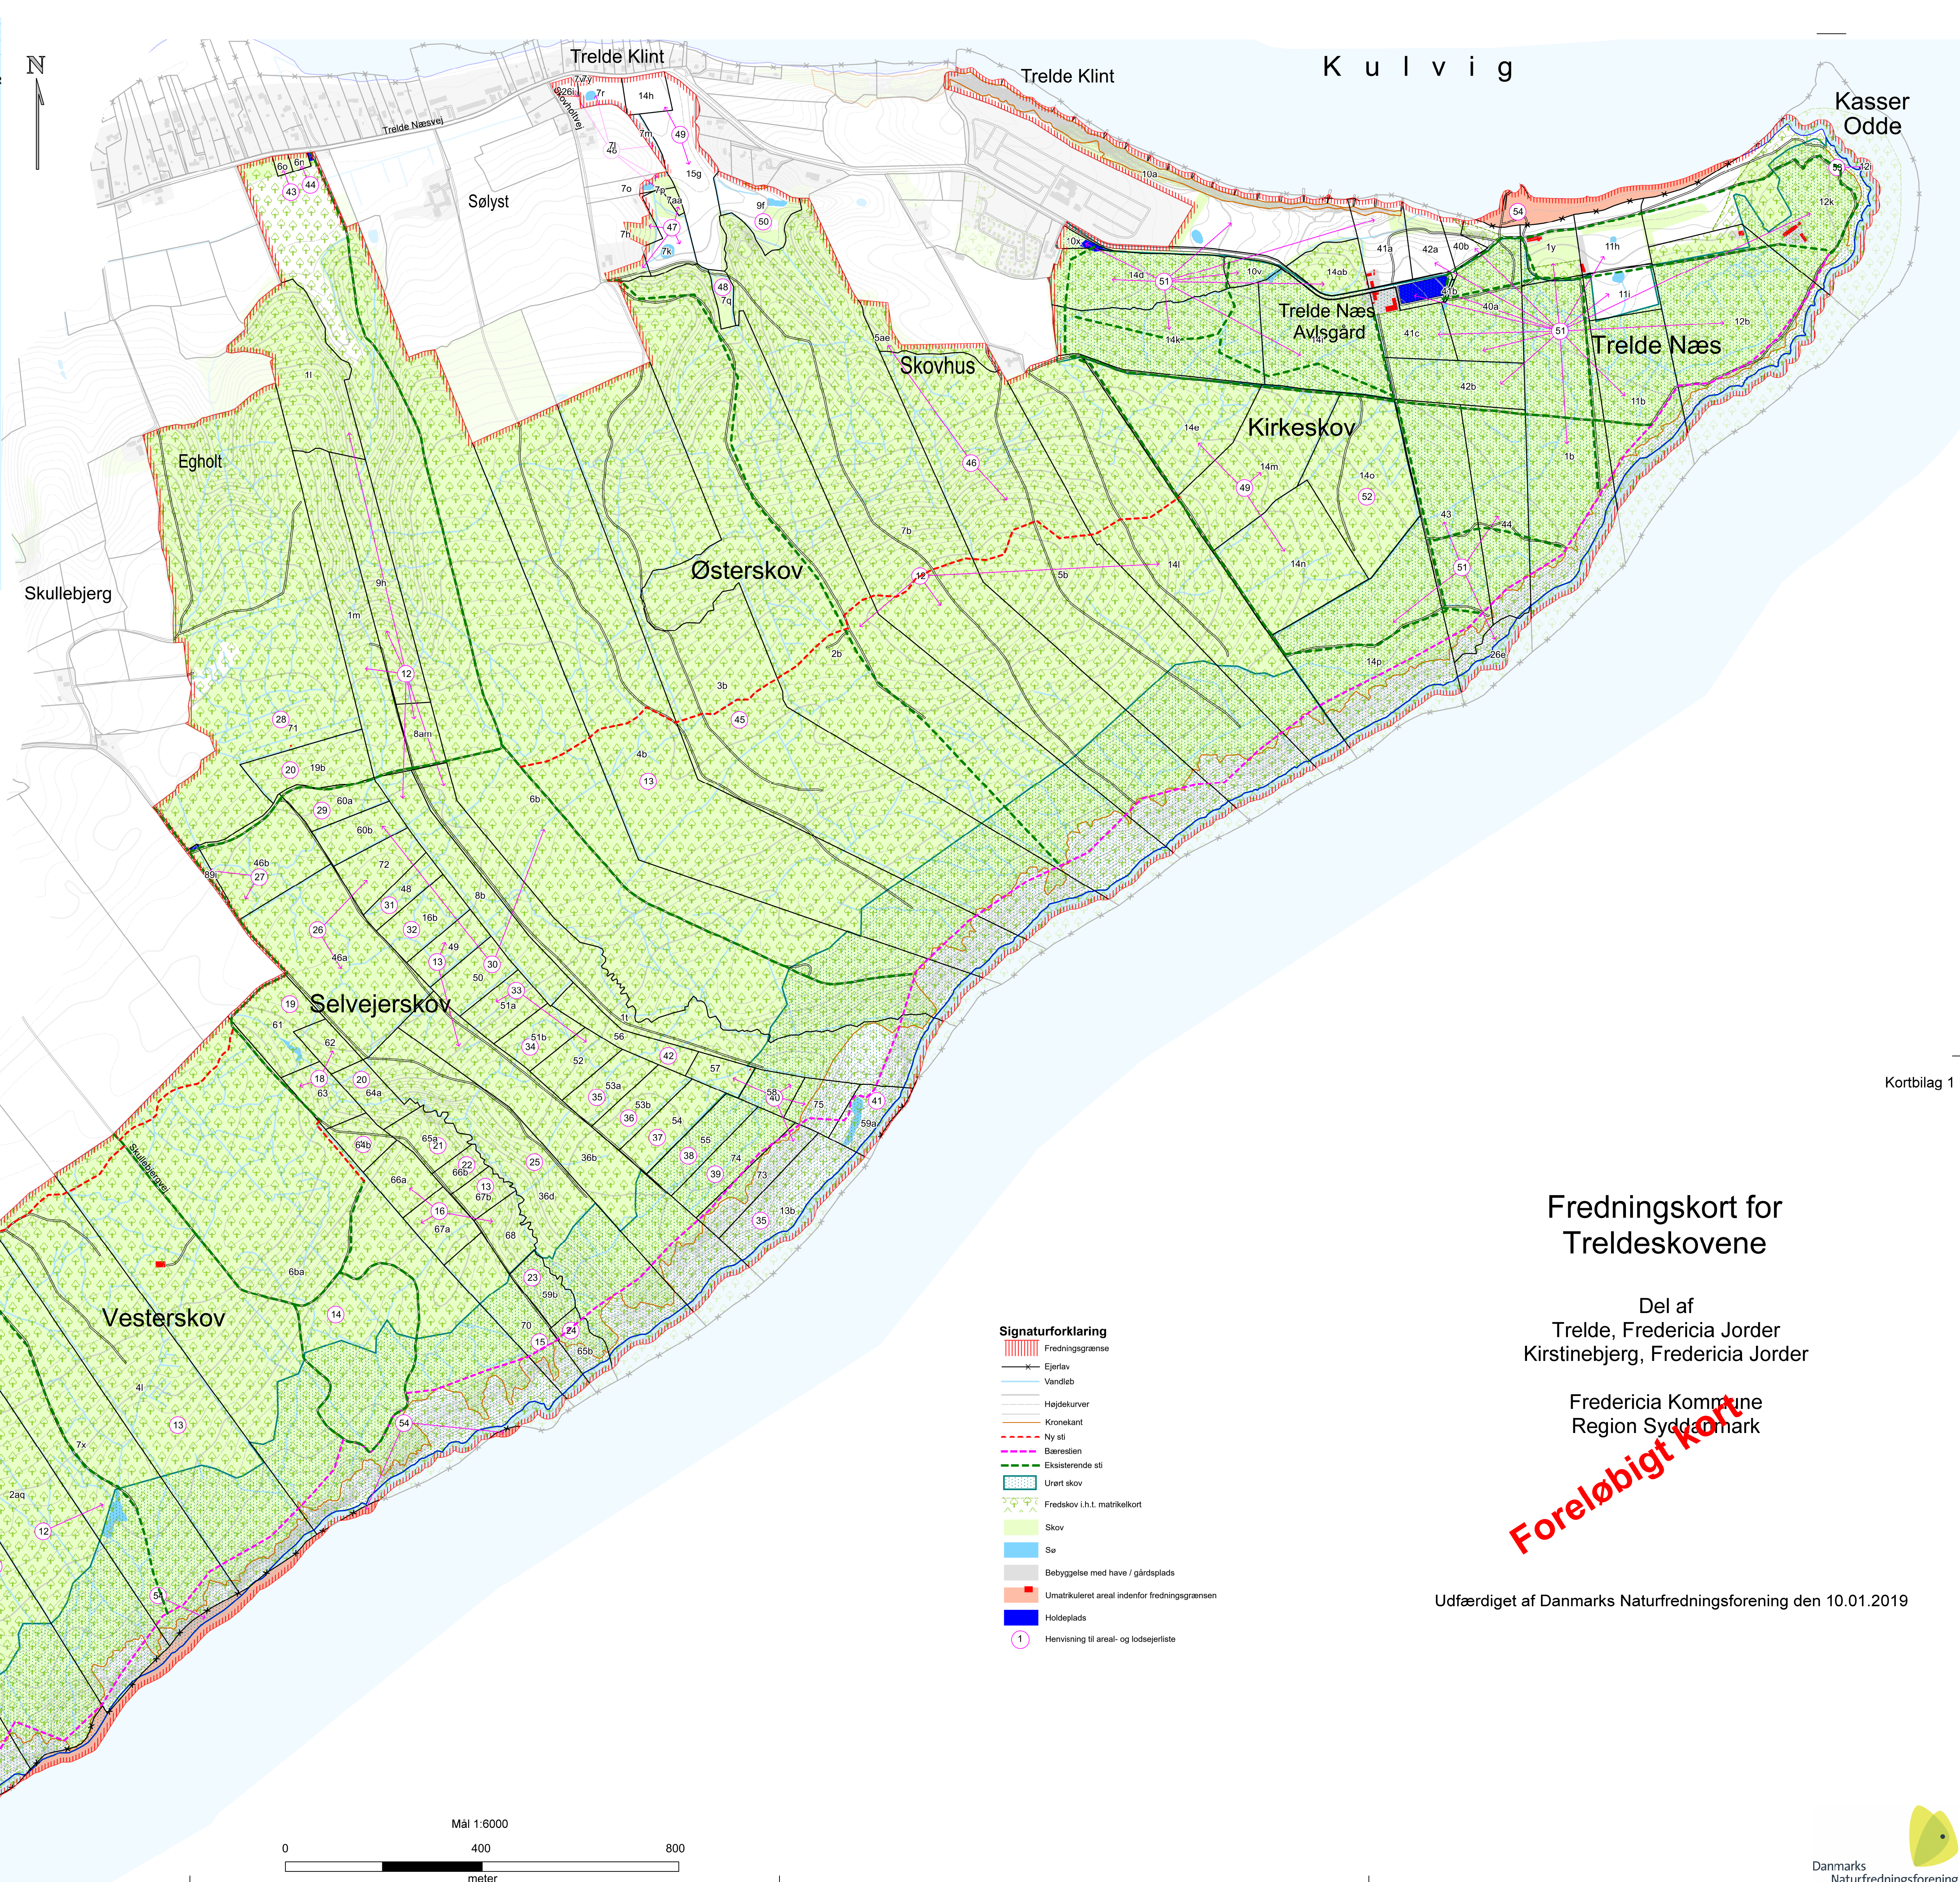

1:30.000
 Fredningsgrænse
 Eksisterende fredninger
 Deklaration

Kortbilag 1

Fredningskort for Trelde-skovene

Del af Trelde, Fredericia Jorder
 Kirstinebjerg, Fredericia Jorder

Fredericia Kommune
 Region Syddanmark

Foreløbigt kort

Udfærdiget af Danmarks Naturfredningsforening den 10.01.2019

- Signaturforklaring**
- Fredningsgrænse
 - Ejefax
 - Vandløb
 - Højdelinjer
 - Konekant
 - Ny sti
 - Bærestien
 - Eksisterende sti
 - Uørt skov
 - Fredskov i.h.t. matrikelkort
 - Skov
 - Sø
 - Bebyggelse med have / gårdplads
 - Uklariseret areal indenfor fredningsgrænsen
 - Høleplads
 - Henvielse til areal- og lodsejerliste

Indeholder data fra Geodatastyrelsen.
 Kort10 og Matrikelkortet august 2017