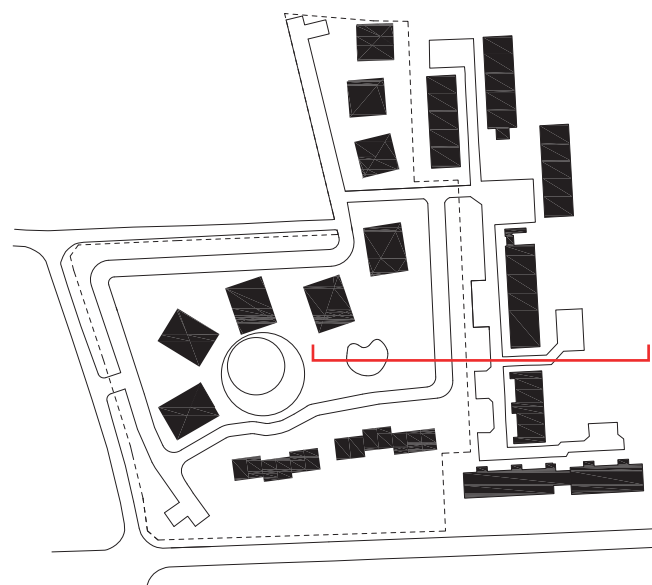

# PRINCIPSNIT\_BEPLANTNINGSBÆLTE MOD ØST 1:200

Boligtype A

Dam

Boligtype A

Parkering

Vej

Parkering

Vej

Skel mod øst

Frugtlund spredt ud på Grønningen i henhold til kortbilag 2 i lokalplanen

Magnolia træer langs parkering

Magnolia træer langs parkering

Eksisterende Bøgepur skærmer for billygter

Eksisterende beplantning på nabomatrikel - Birk / Rødtjørn mm ( se billede fra stedet)