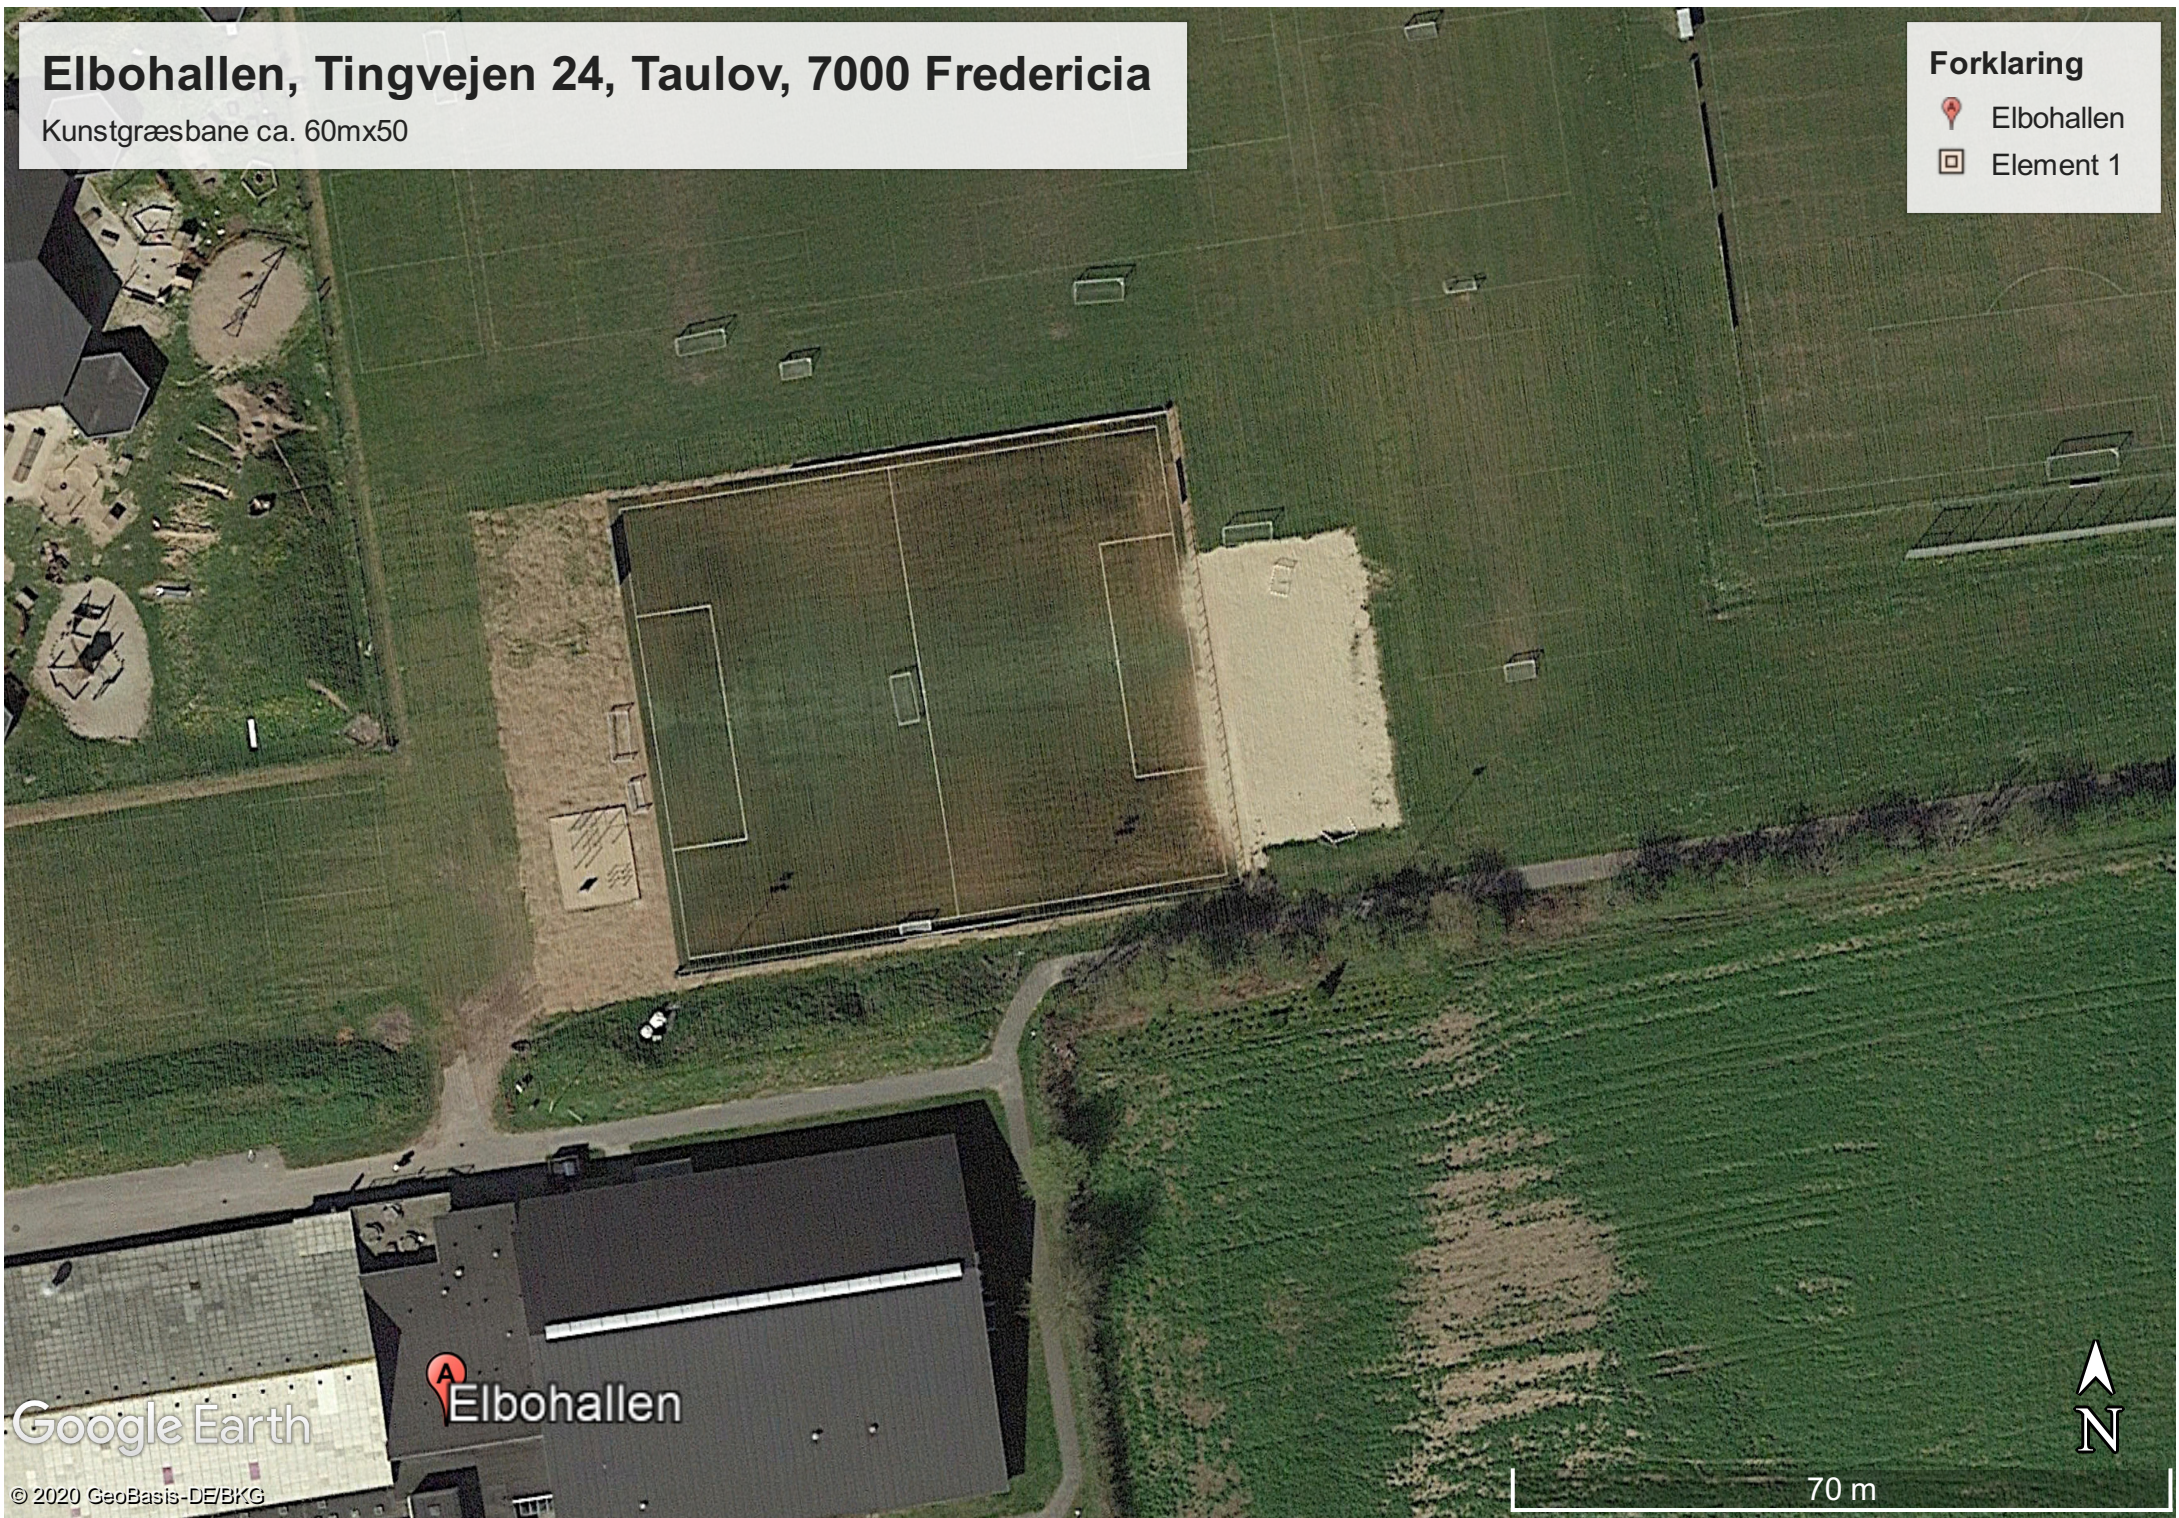

Elbohallen, Tingvejen 24, Taulov, 7000 Fredericia

Kunstgræsbane ca. 60mx50

Forklaring

-  Elbohallen
-  Element 1

Google Earth

 Elbohallen