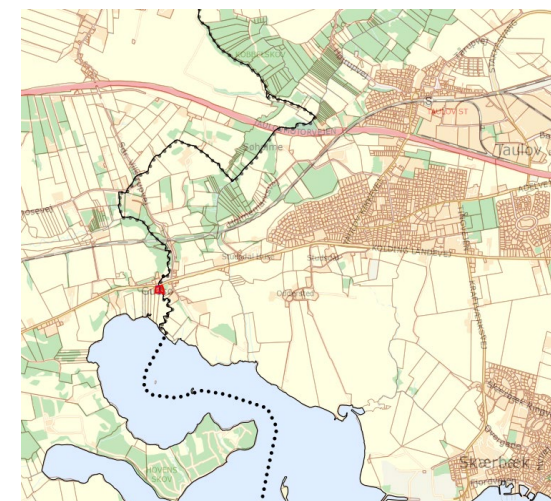

# Høring om ændring af kommunegrænsen

Dato: 30. januar 2020

## Signaturforklaring

Jordstykke

Optaget vej

Kommunegrænse

De berørte matrikler er markeret med blå stiptet linje.

Fredericia Kommune