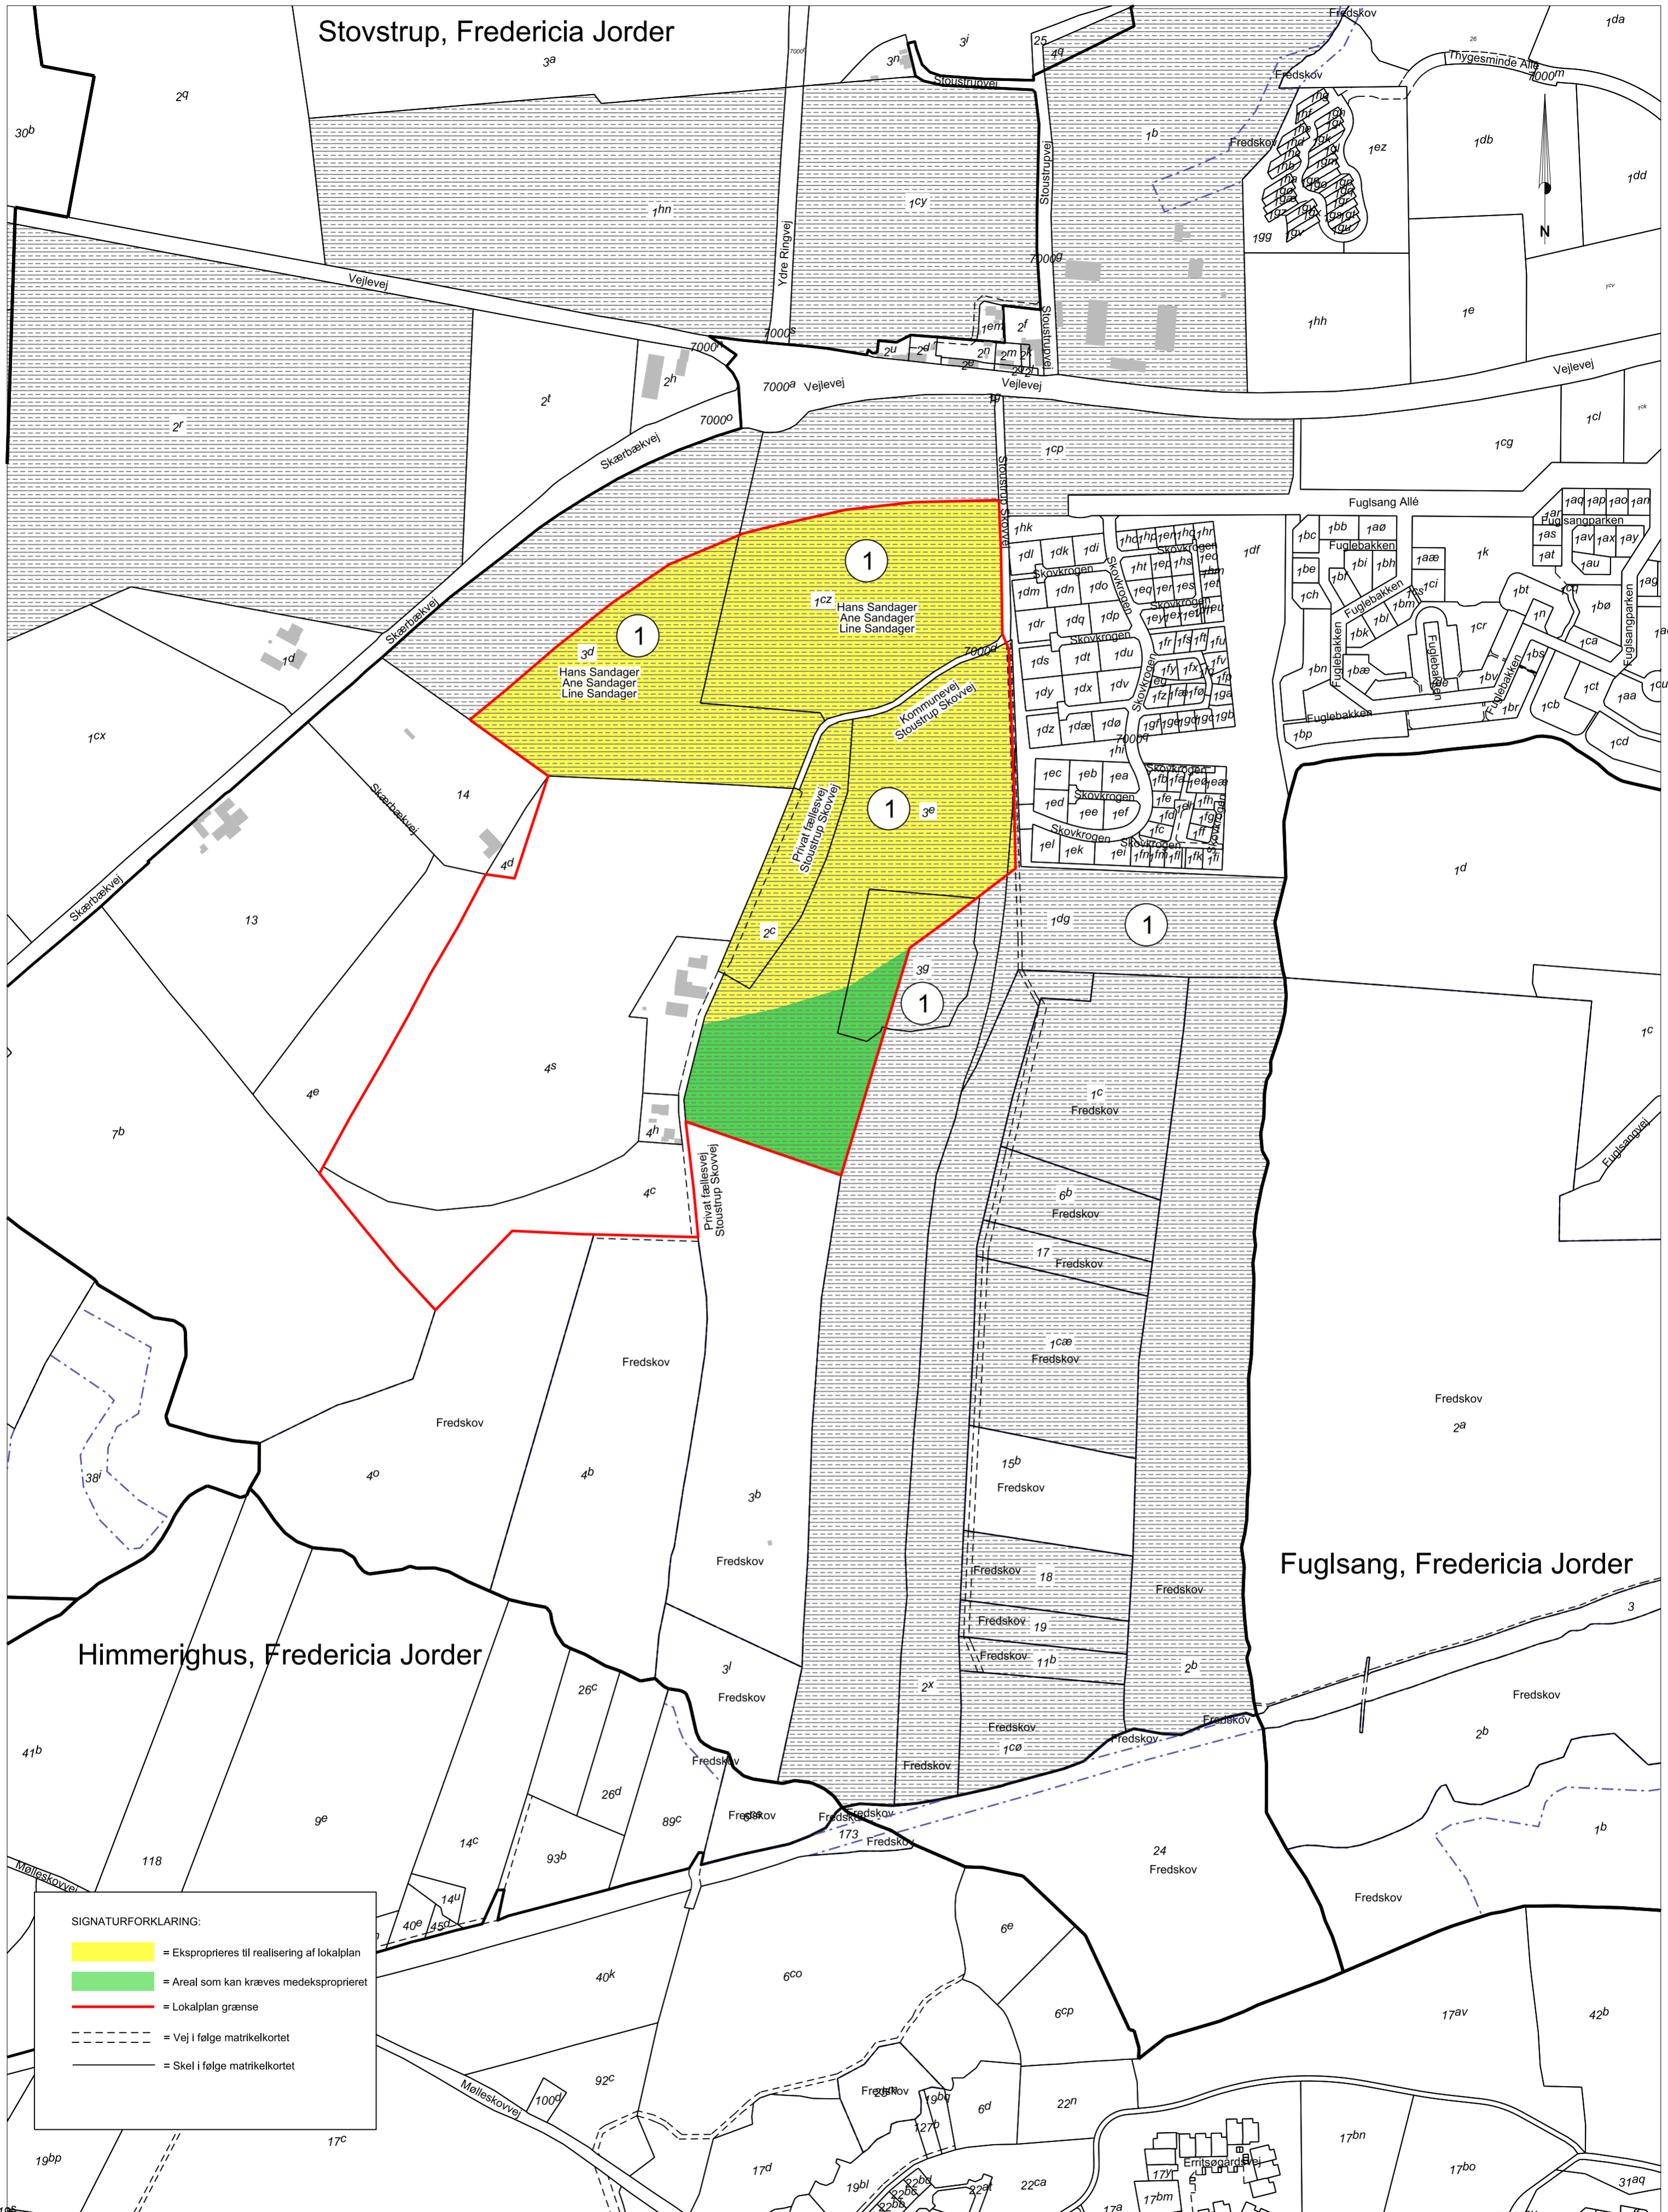

Stovstrup, Fredericia Jorder

Fuglsang, Fredericia Jorder

Himmerighus, Fredericia Jorder

SIGNATURFORKLARING:

- = Eksproprieres til realisering af lokalplan
- = Areal som kan kræves medeksproprieret
- = Lokalplan grænse
- = Vej i følge matrikelkortet
- = Skel i følge matrikelkortet

Ekspropriationsplan		U32E
Lokalplan 343 Fredericia Kommune		FR: 201924053_vsejld.dgn
J.nr.: 201924053	jap Målt: 1:4000 A2	Preben Lyngsø Sagsansvarlig
		8. aug. 2019