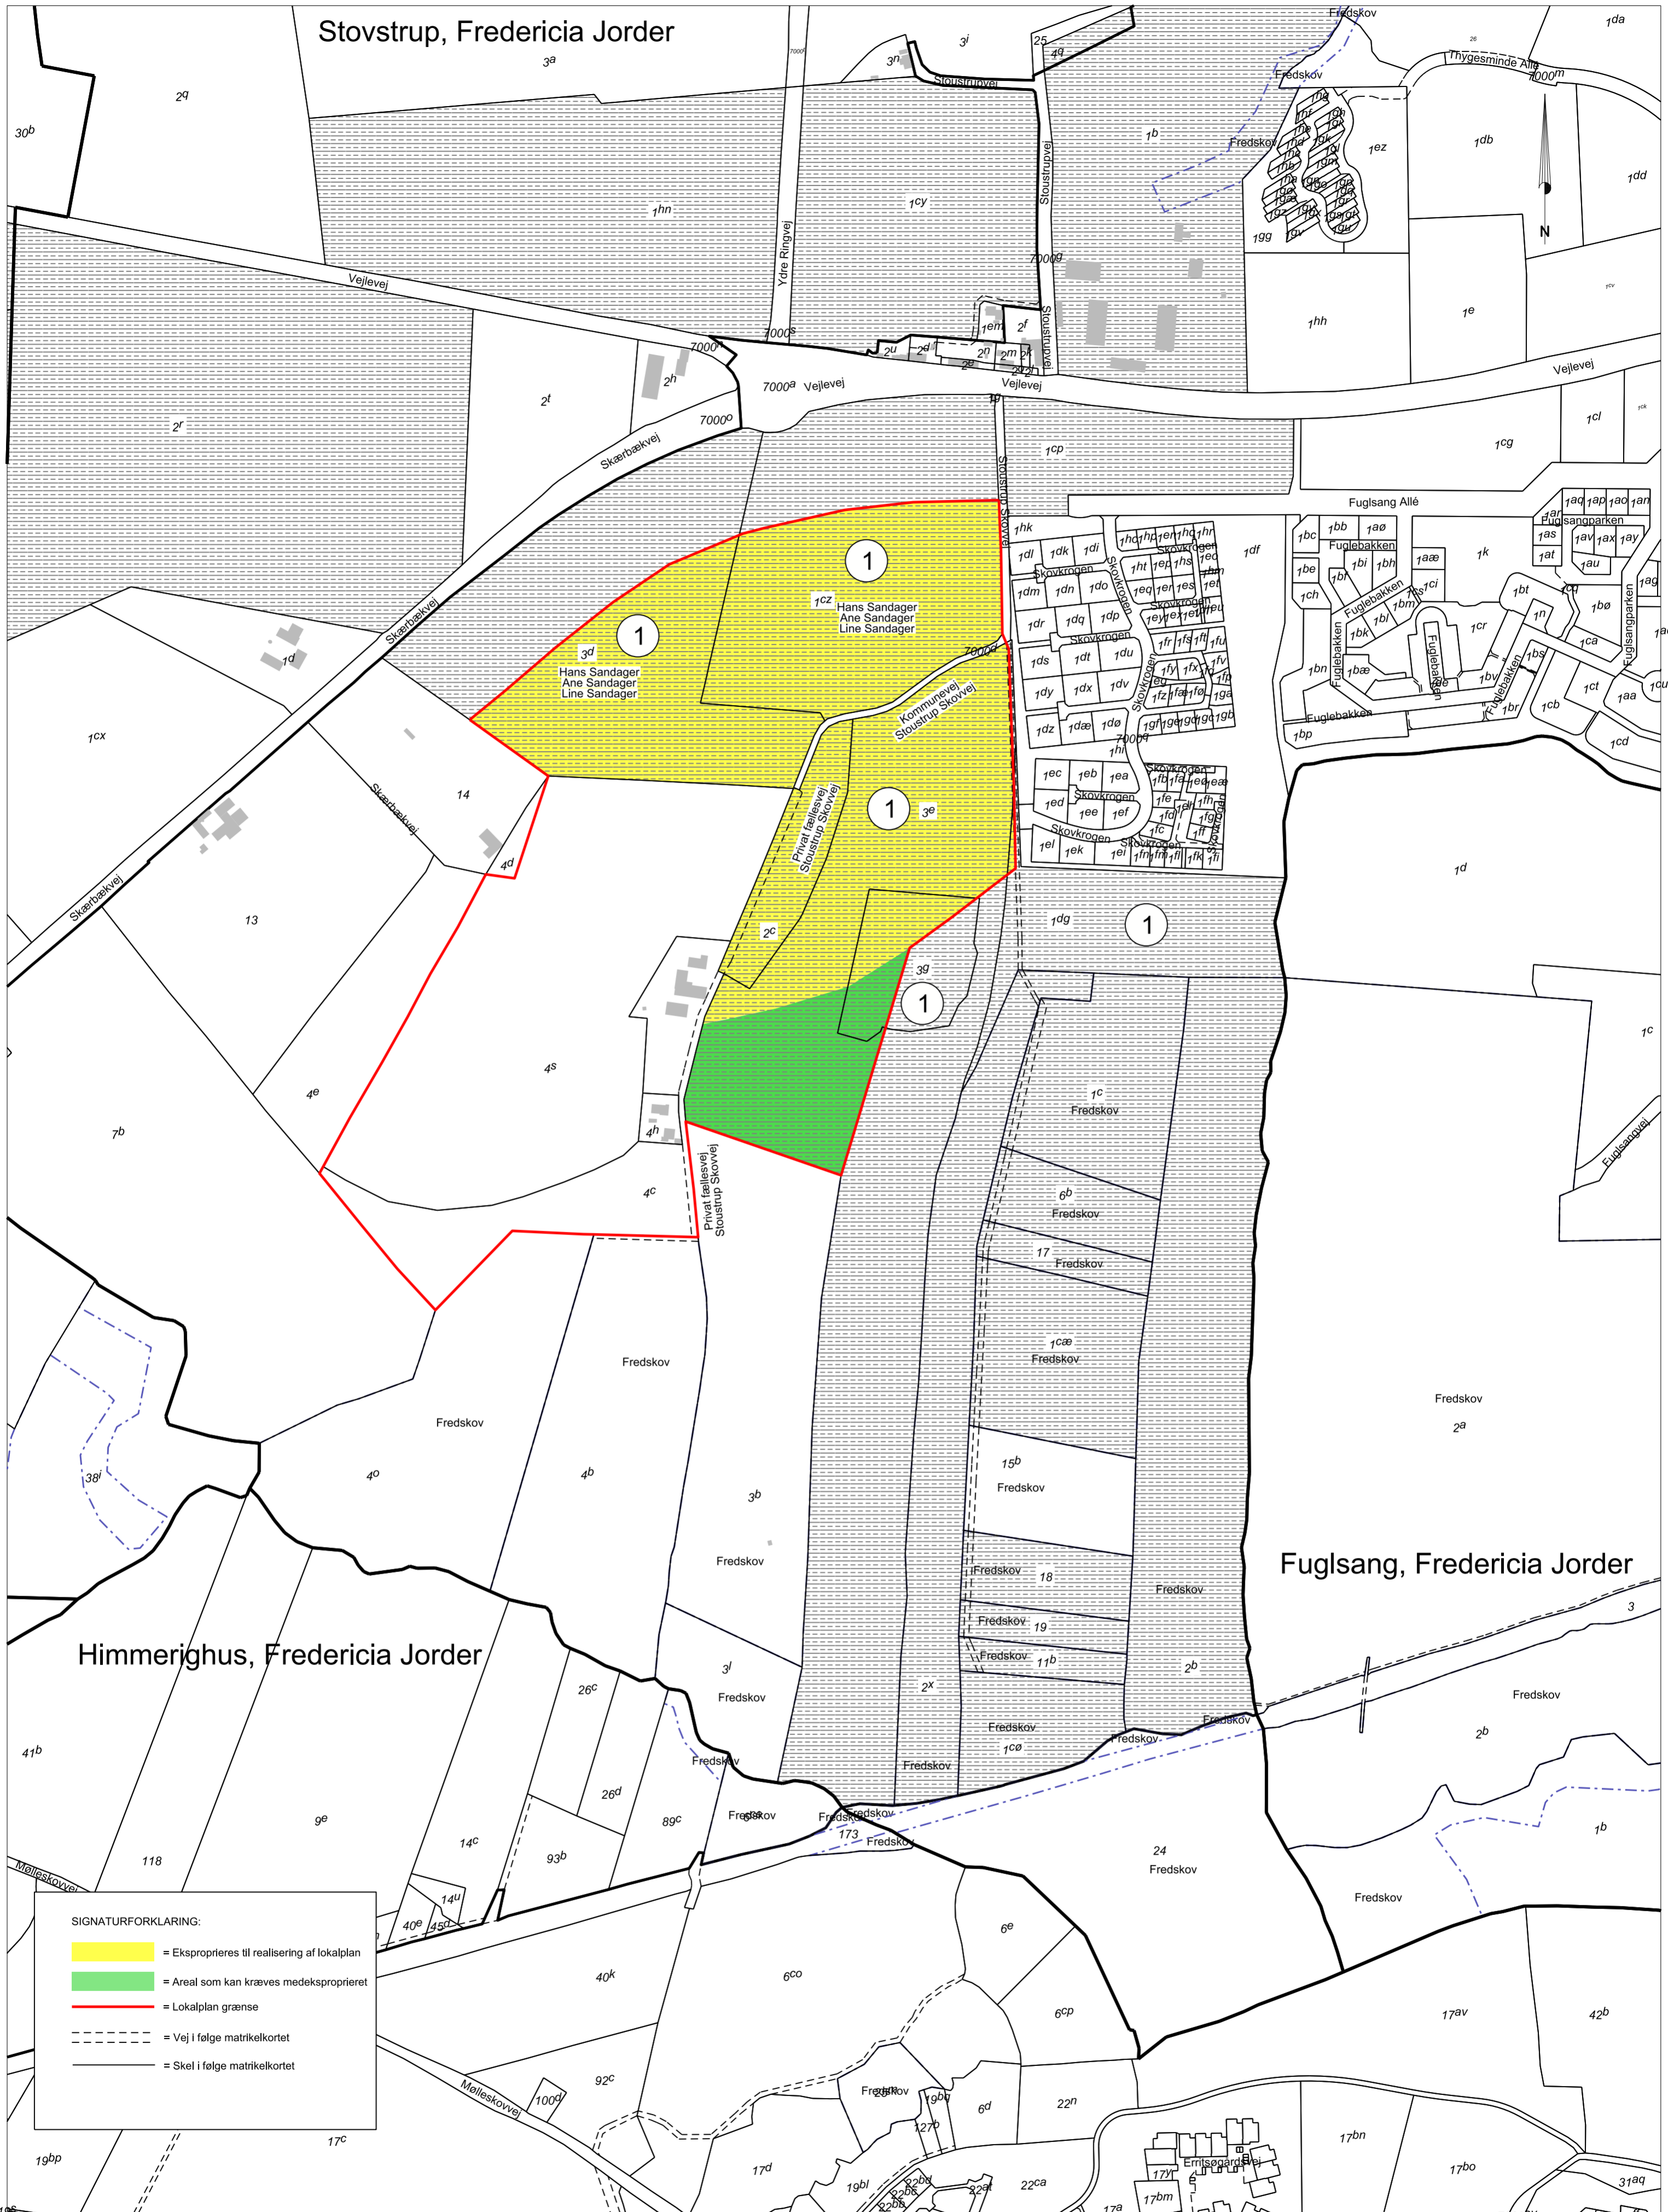

Stovstrup, Fredericia Jorder

Himmerighus, Fredericia Jorder

Fuglsang, Fredericia Jorder

SIGNATURFORKLARING:

- = Eksproprieres til realisering af lokalplan
- = Areal som kan kræves medeksproprieret
- = Lokalplan grænse
- = Vej i følge matrikelkortet
- = Skel i følge matrikelkortet

Ekspropriationsplan		U32E
Lokalplan 343 Fredericia Kommune		FR: 201924053_vsejld.dgn
J.nr.: 201924053	jap Målt: 1:4000	Preben Lyngsø Sagsansvarlig
		8. aug. 2019