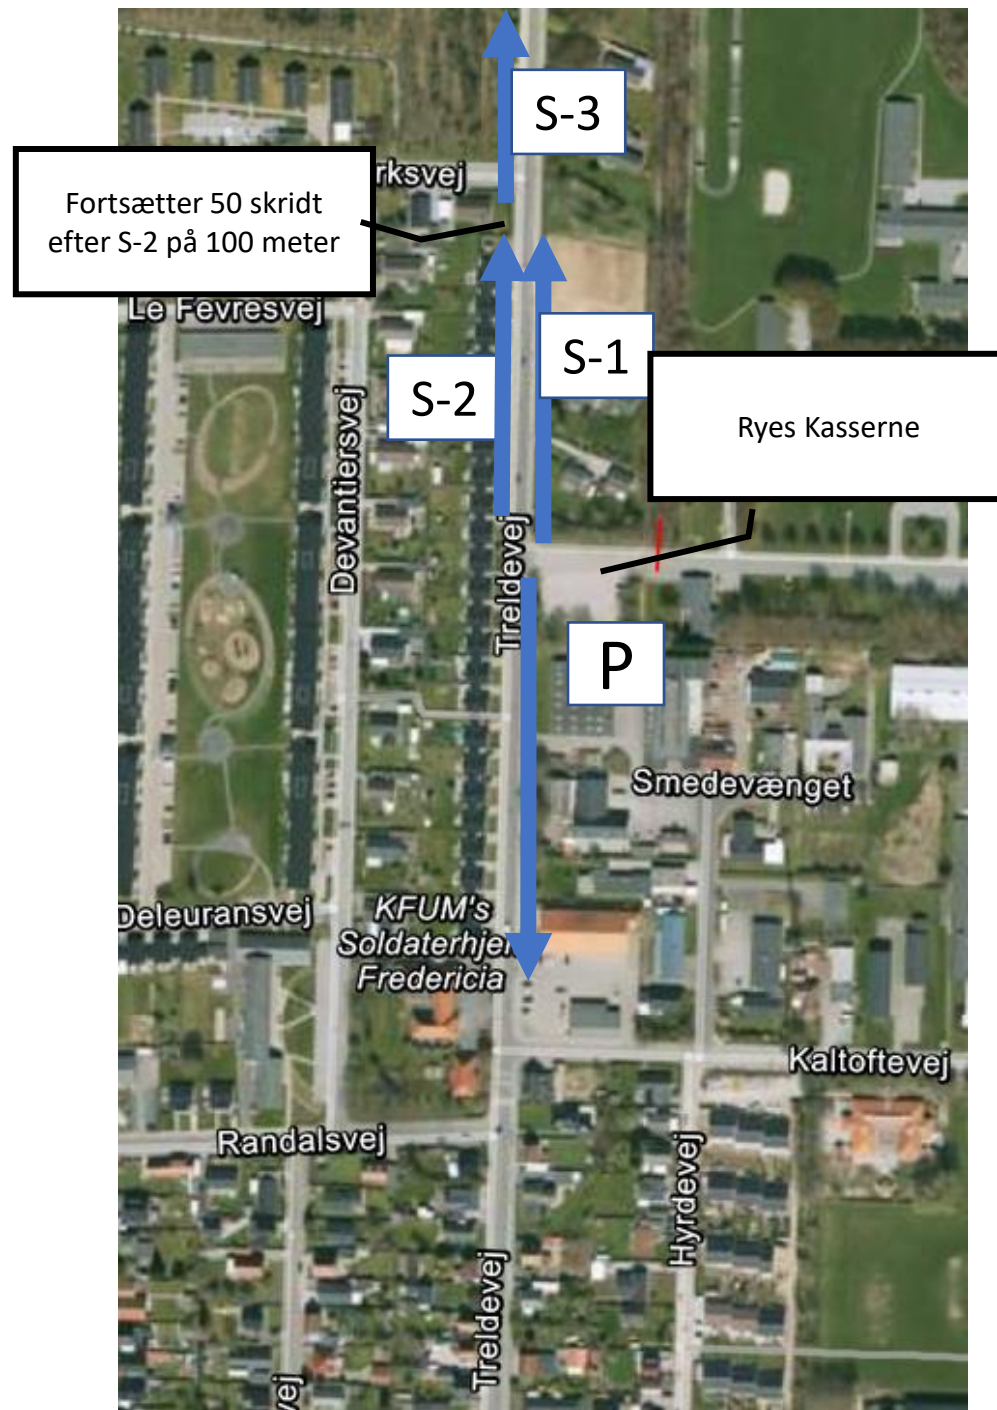

#### Målepunkter:

- Pilene er ikke målfaste, men angiver retningen for alle målepunkter. Punkterne er 100 M i længden og op til 6 m i bredden

Lokalitet nr.: 13

År: 2022

Kommune: Fredericia  
Kommune

Adresse: Dalegade

#### Målepunkter:

- Pilene er ikke målfaste, men angiver retningen for alle målepunkter. Punkterne er 100 M i længden og op til 6 m i bredden

Lokalitet nr.: 14

År: 2022

Kommune: Fredericia  
Kommune

Adresse: Søndermarksvej

**Målepunkter:**

- Pilene er ikke målfaste, men angiver retningen for alle målepunkter. Punkterne er 100 M i længden og op til 6 m i bredden

Lokalitet nr.: 15

År: 2022

Kommune: Fredericia  
Kommune

Adresse: Treldevej/Nymarksvej

#### Målepunkter:

- Pile er ikke målfaste, men angiver retningen for alle målepunkter. Punkterne er 100 M i længden og op til 6 m i bredden

Lokalitet nr.: 16

År: 2022

Kommune: Fredericia  
Kommune

Adresse: Adelvej 15