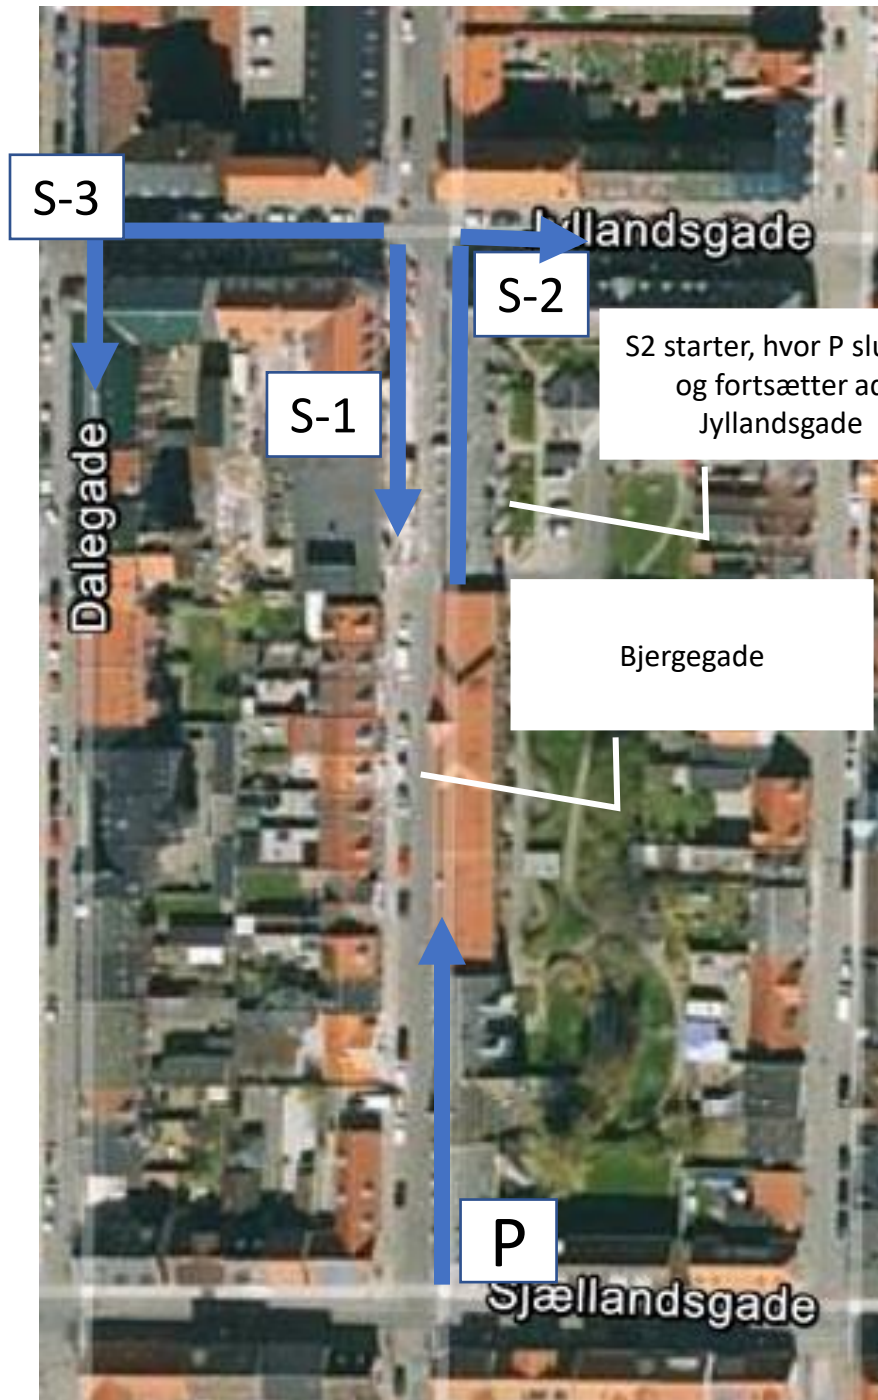

Lokalitet nr.: 2

År: 2022

Kommune: Fredericia  
Kommune

Adresse: Axeltorv

Jyllandsgade

Vand

P

S-2

S-3

Begge sider  
med træer ind  
mod torvet

S-1

S-3 10 m bredt = 14  
skridt

Dalegade

### Målepunkter:

- Pilene er ikke målfaste, men angiver retningen for alle målepunkter. Punkterne er 100 M i længden og op til 6 m i bredden

Matrikelkort · Om Cookies · © COWI/SDFE 10 m

Lokalitet nr.: 3

År: 2022

Kommune: Fredericia  
Kommune

Adresse: Bjergegade

**Målepunkter:**

- Pilene er ikke målfaste, men angiver retningen for alle målepunkter. Punkterne er 100 M i længden og op til 6 m i bredden

Lokalitet nr.: 4