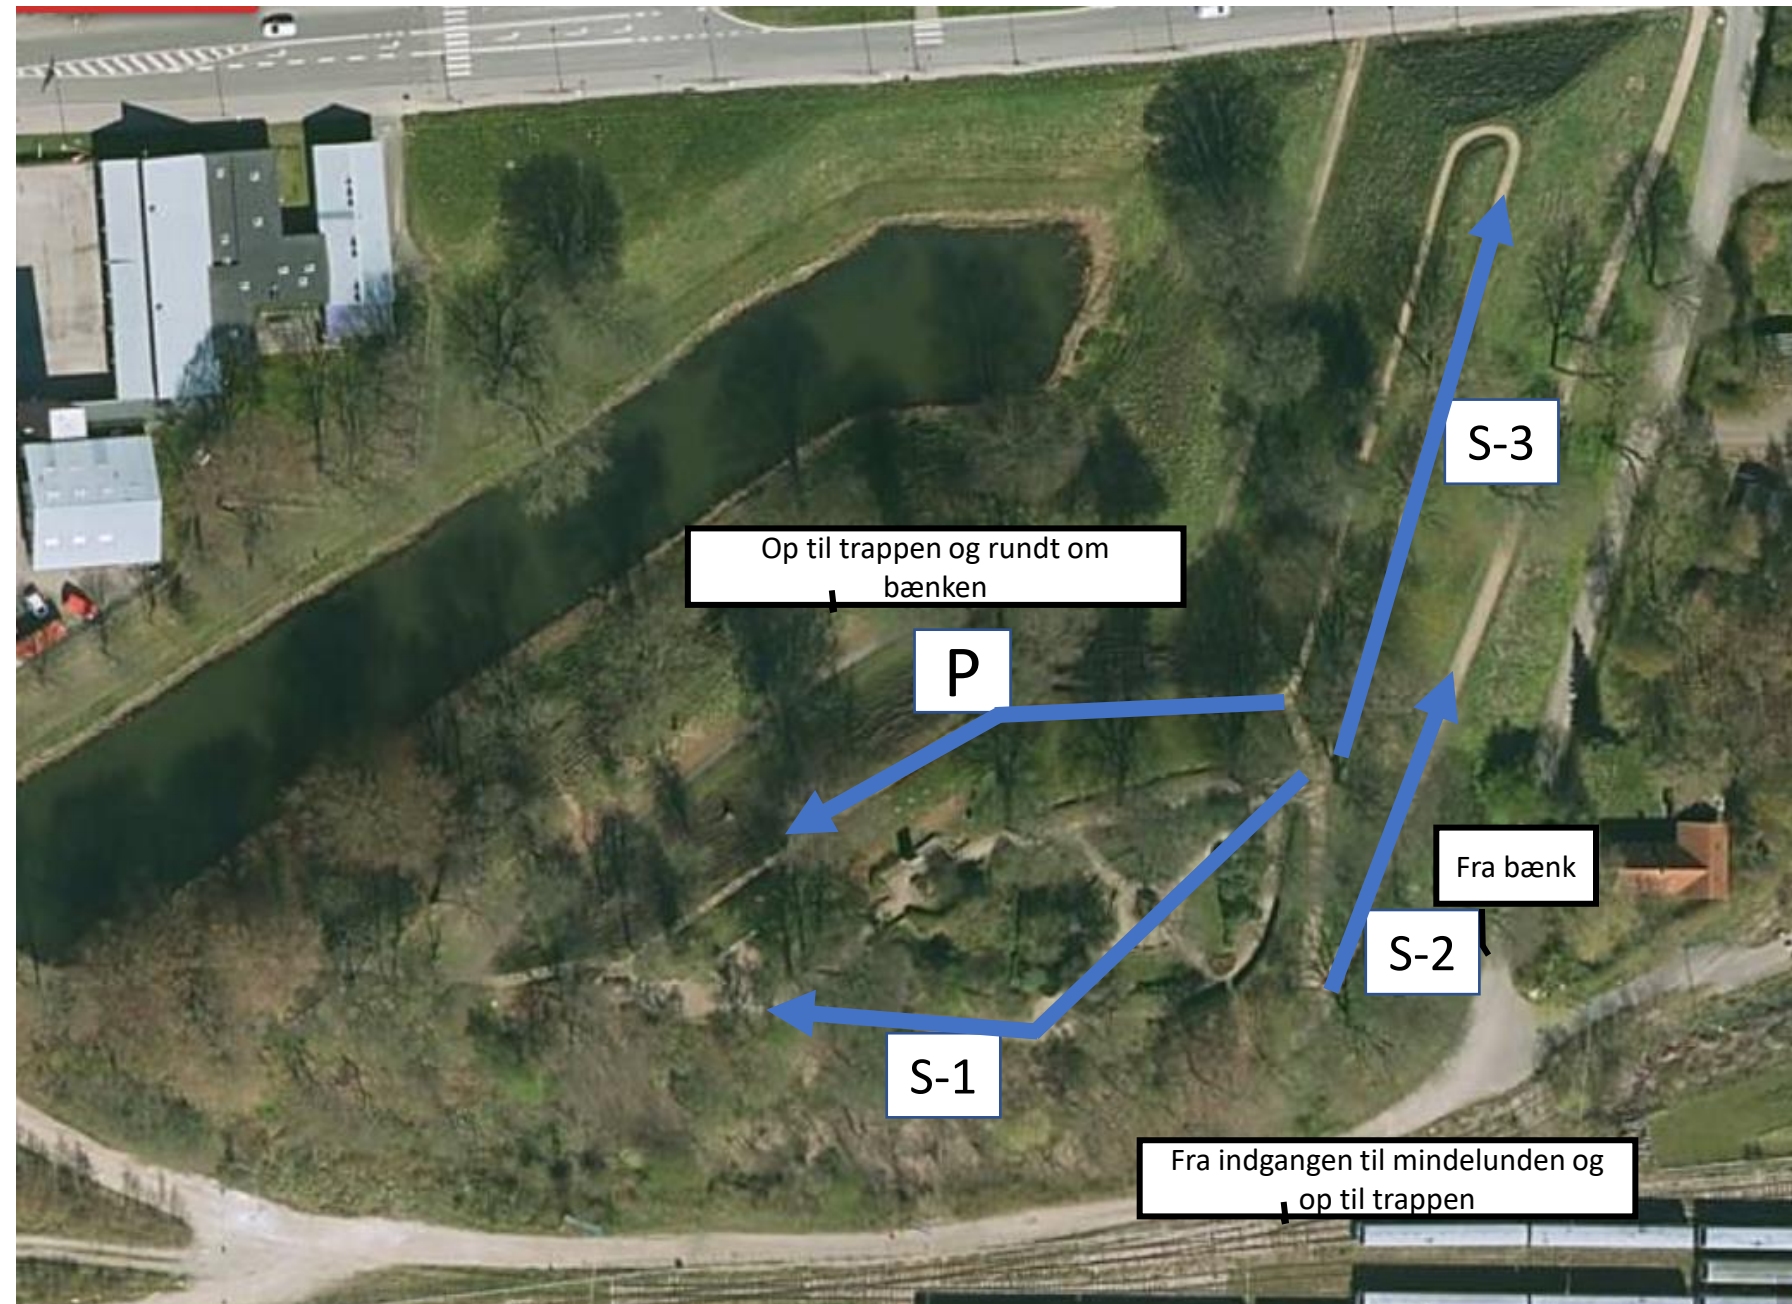

### Målepunkter:

- Pilene er ikke målfaste, men angiver retningen for alle målepunkter. Punkterne er 100 M i længden og op til 6 m i bredden

Lokalitet nr.: 8

År: 2022

Kommune: Fredericia  
Kommune

Adresse: Venusvej

**Målepunkter:**

- Pilene er ikke målfaste, men angiver retningen for alle målepunkter. Punkterne er 100 M i længden og op til 6 m i bredden

Lokalitet nr.: 9

År: 2022

Kommune: Fredericia Kommune

Adresse: Volden, Vester Voldgade

### Målepunkter:

- Pilene er ikke målfaste, men angiver retningen for alle målepunkter. Punkterne er 100 M i længden og op til 6 m i bredden

Lokalitet nr.: 10

År: 2022

Kommune: Fredericia  
Kommune

Adresse: Nørrebrogade 105

#### Målepunkter:

- Pilene er ikke målfaste, men angiver retningen for alle målepunkter. Punkterne er 100 M i længden og op til 6 m i bredden

Lokalitet nr.: 11

År: 2022

Kommune: Fredericia  
Kommune

Adresse: Vesterballevej,  
Vidensparken