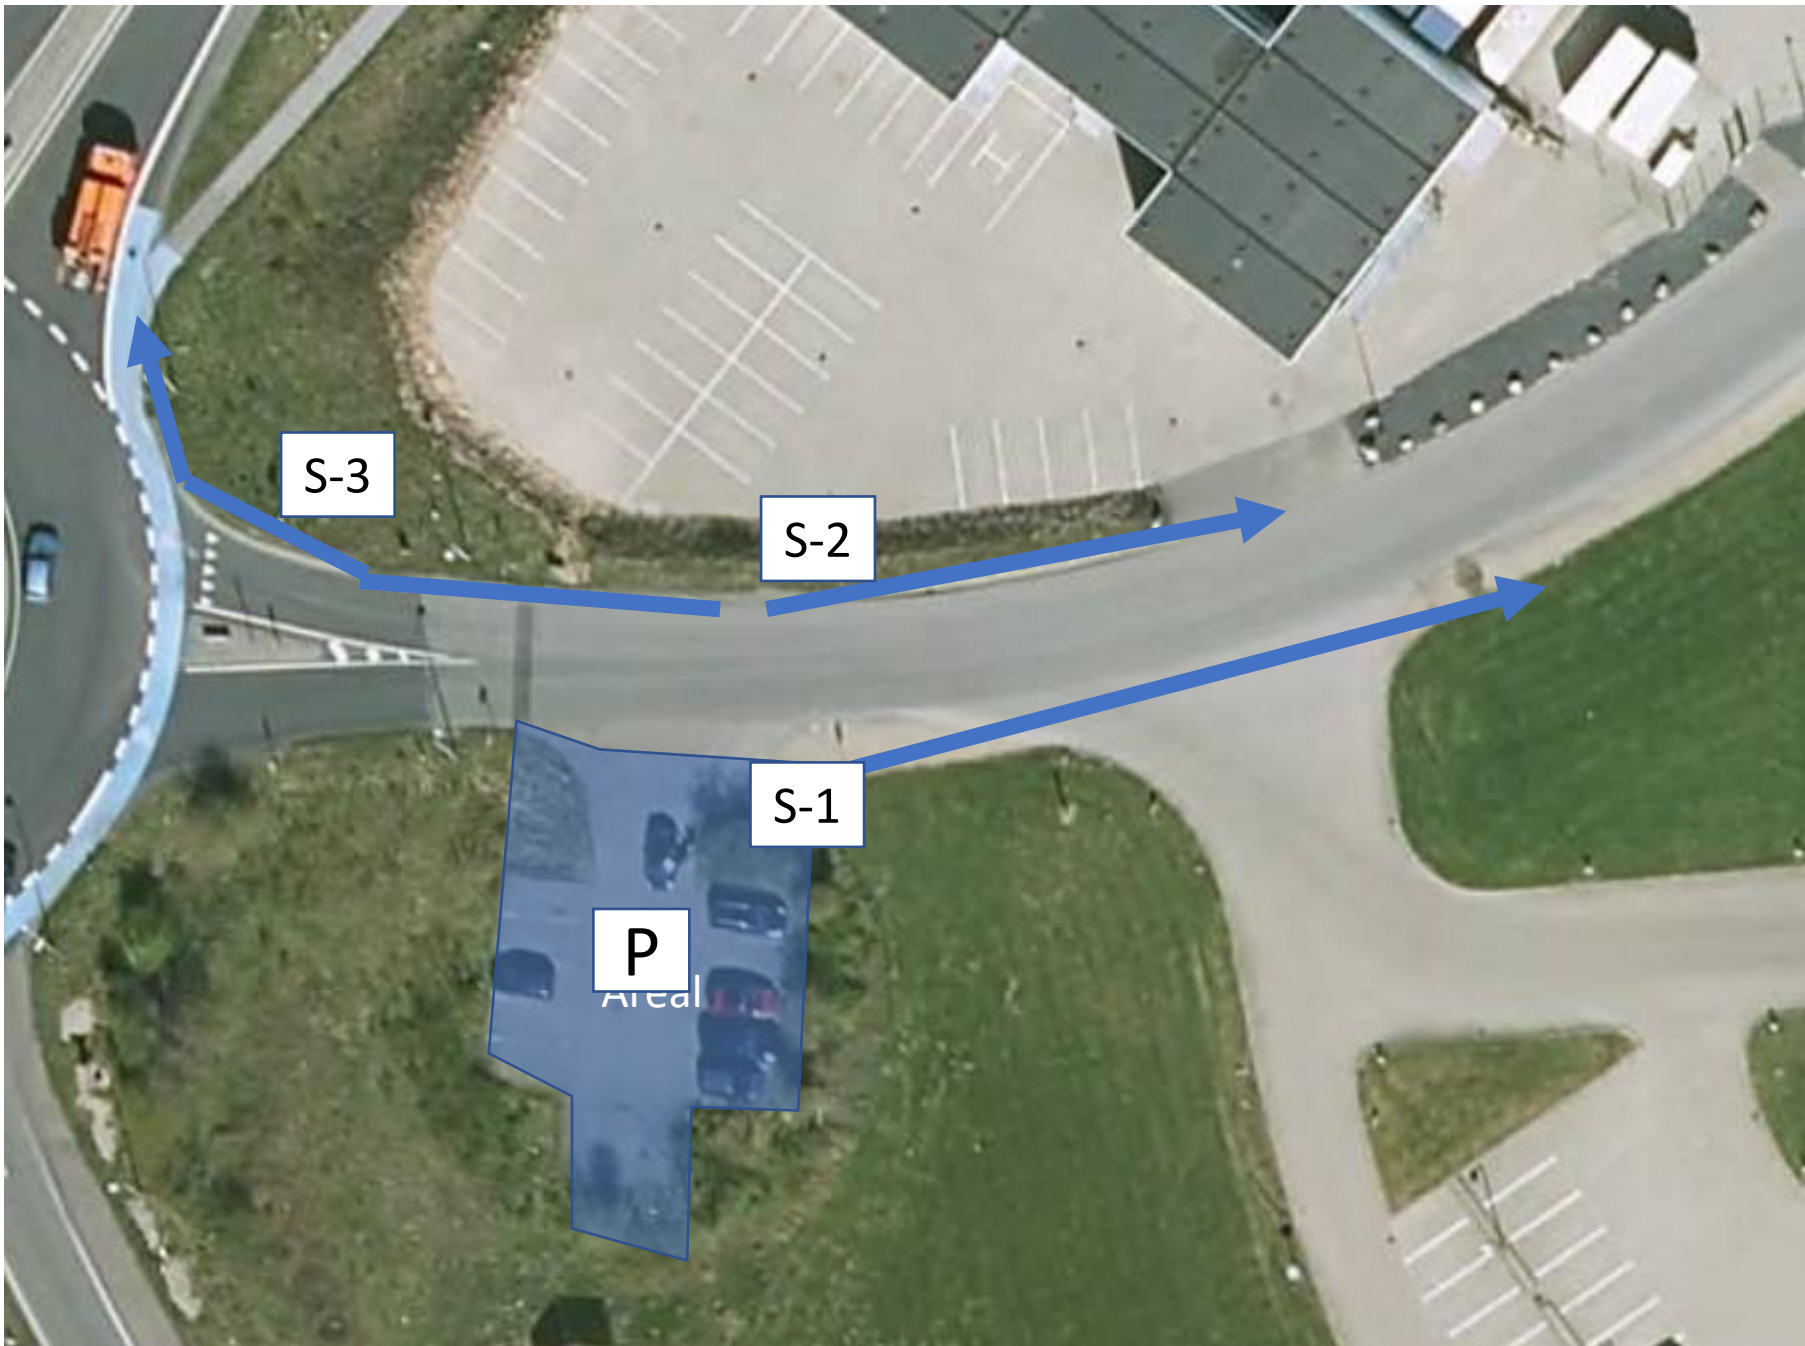

Kommune: Fredericia  
Kommune

Adresse: Bjergegade

**Målepunkter:**

- Pilene er ikke målfaste, men angiver retningen for alle målepunkter. Punkterne er 100 M i længden og op til 6 m i bredden

Lokalitet nr.: 4

#### Målepunkter:

- Pilene er ikke målfaste, men angiver retningen for alle målepunkter. Punkterne er 100 M i længden og op til 6 m i bredden

Lokalitet nr.: 5

År: 2022

Kommune: Fredericia  
Kommune

Adresse: Jernbanegade 17 a

#### Målepunkter:

- Pilene er ikke målfaste, men angiver retningen for alle målepunkter. Punkterne er 100 M i længden og op til 6 m i bredden

Lokalitet nr.: 6

År: 2022

Kommune: Fredericia  
Kommune

Adresse: P-plads v. Nordensvej,  
Taulov

#### Målepunkter:

- Pilene er ikke målfaste, men angiver retningen for alle målepunkter. Punkterne er 100 M i længden og op til 6 m i bredden

Lokalitet nr.: 7

År: 2022

Kommune: Fredericia  
Kommune

Adresse: Vejlevej ved  
Venusvejkrydset