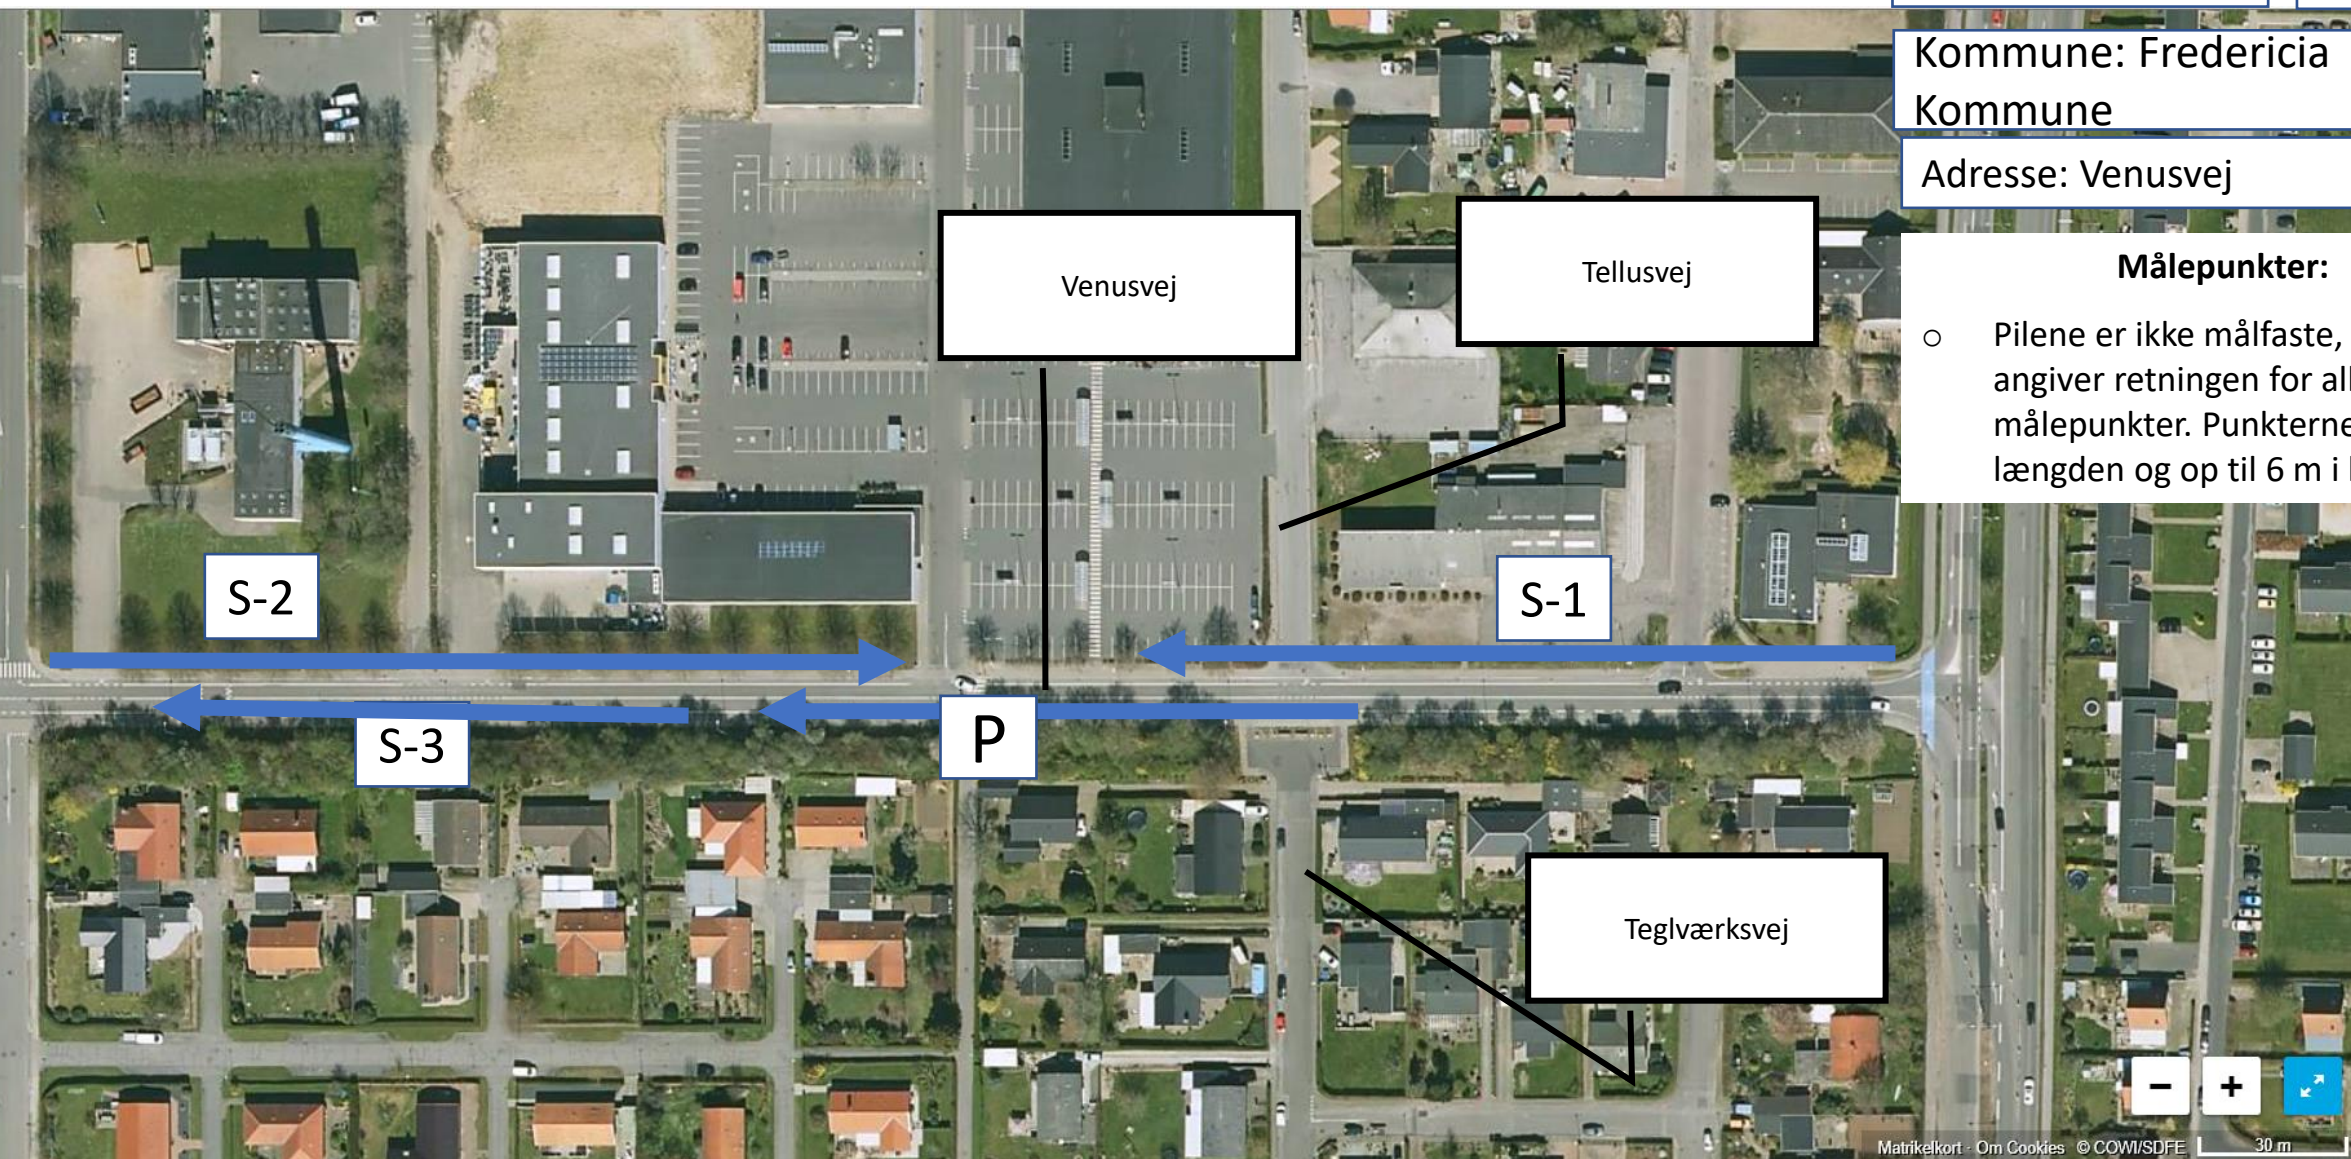

#### Målepunkter:

- Pilene er ikke målfaste, men angiver retningen for alle målepunkter. Punkterne er 100 M i længden og op til 6 m i bredden

Lokalitet nr.: 7

År: 2022

Kommune: Fredericia  
Kommune

Adresse: Vejlevej ved  
Venusvejkrydset

### Målepunkter:

- Pilene er ikke målfaste, men angiver retningen for alle målepunkter. Punkterne er 100 M i længden og op til 6 m i bredden

Lokalitet nr.: 8

År: 2022

Kommune: Fredericia  
Kommune

Adresse: Venusvej

**Målepunkter:**

- Pilene er ikke målfaste, men angiver retningen for alle målepunkter. Punkterne er 100 M i længden og op til 6 m i bredden

Lokalitet nr.: 9

År: 2022

Kommune: Fredericia Kommune

Adresse: Volden, Vester Voldgade

### Målepunkter:

- Pilene er ikke målfaste, men angiver retningen for alle målepunkter. Punkterne er 100 M i længden og op til 6 m i bredden

Lokalitet nr.: 10

År: 2022

Kommune: Fredericia  
Kommune

Adresse: Nørrebrogade 105