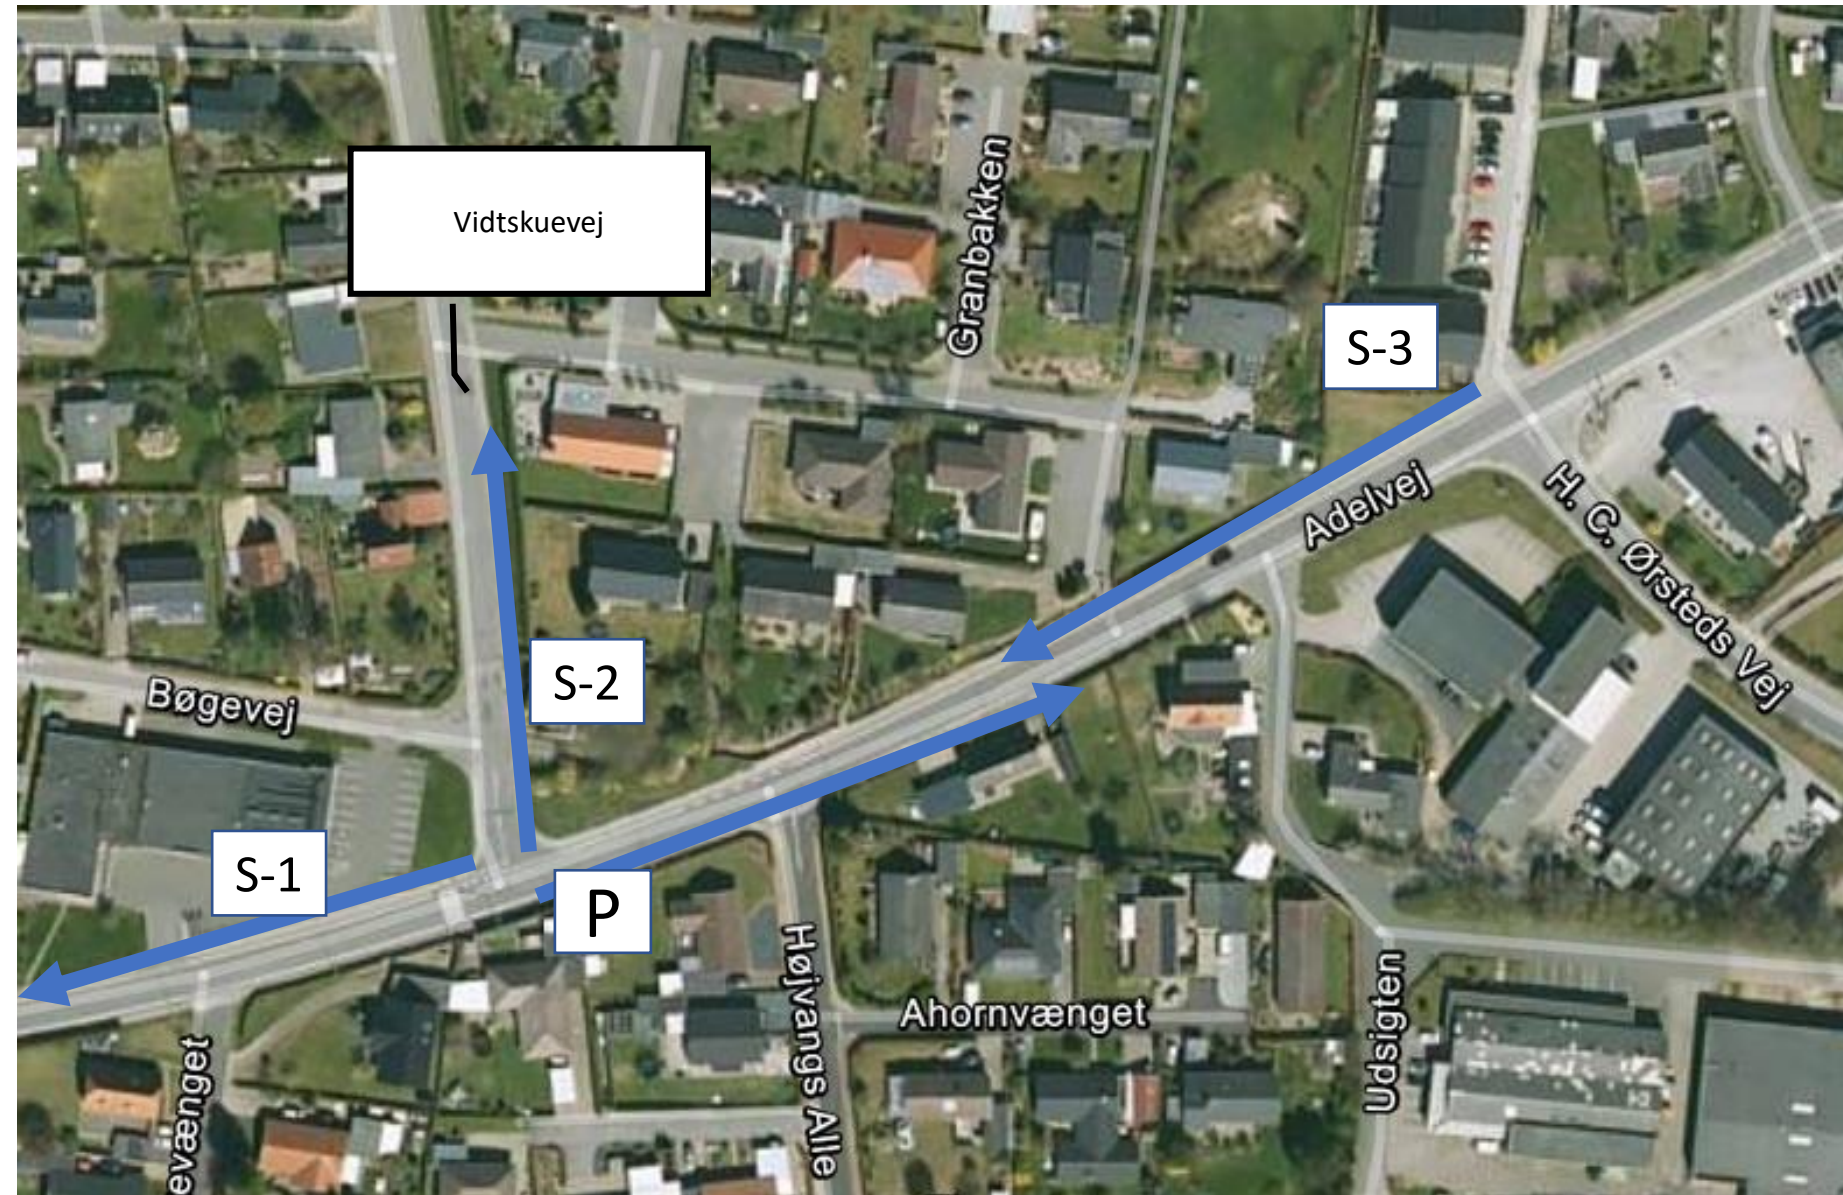

#### Målepunkter:

- Pilene er ikke målfaste, men angiver retningen for alle målepunkter. Punkterne er 100 M i længden og op til 6 m i bredden

Lokalitet nr.: 14

År: 2022

Kommune: Fredericia  
Kommune

Adresse: Søndermarksvej

**Målepunkter:**

- Pilene er ikke målfaste, men angiver retningen for alle målepunkter. Punkterne er 100 M i længden og op til 6 m i bredden

Lokalitet nr.: 15

År: 2022

Kommune: Fredericia  
Kommune

Adresse: Treldevej/Nymarksvej

#### Målepunkter:

- Pile er ikke målfaste, men angiver retningen for alle målepunkter. Punkterne er 100 M i længden og op til 6 m i bredden

Lokalitet nr.: 16

År: 2022

Kommune: Fredericia  
Kommune

Adresse: Adelvej 15

**Målepunkter:**

- Pilene er ikke målfaste, men angiver retningen for alle målepunkter. Punkterne er 100 M i længden og op til 6 m i bredden

Lokalitet nr.: 17

År: 2022

Kommune: Fredericia  
Kommune

Adresse: Brandsøvej 35,  
Strandparken