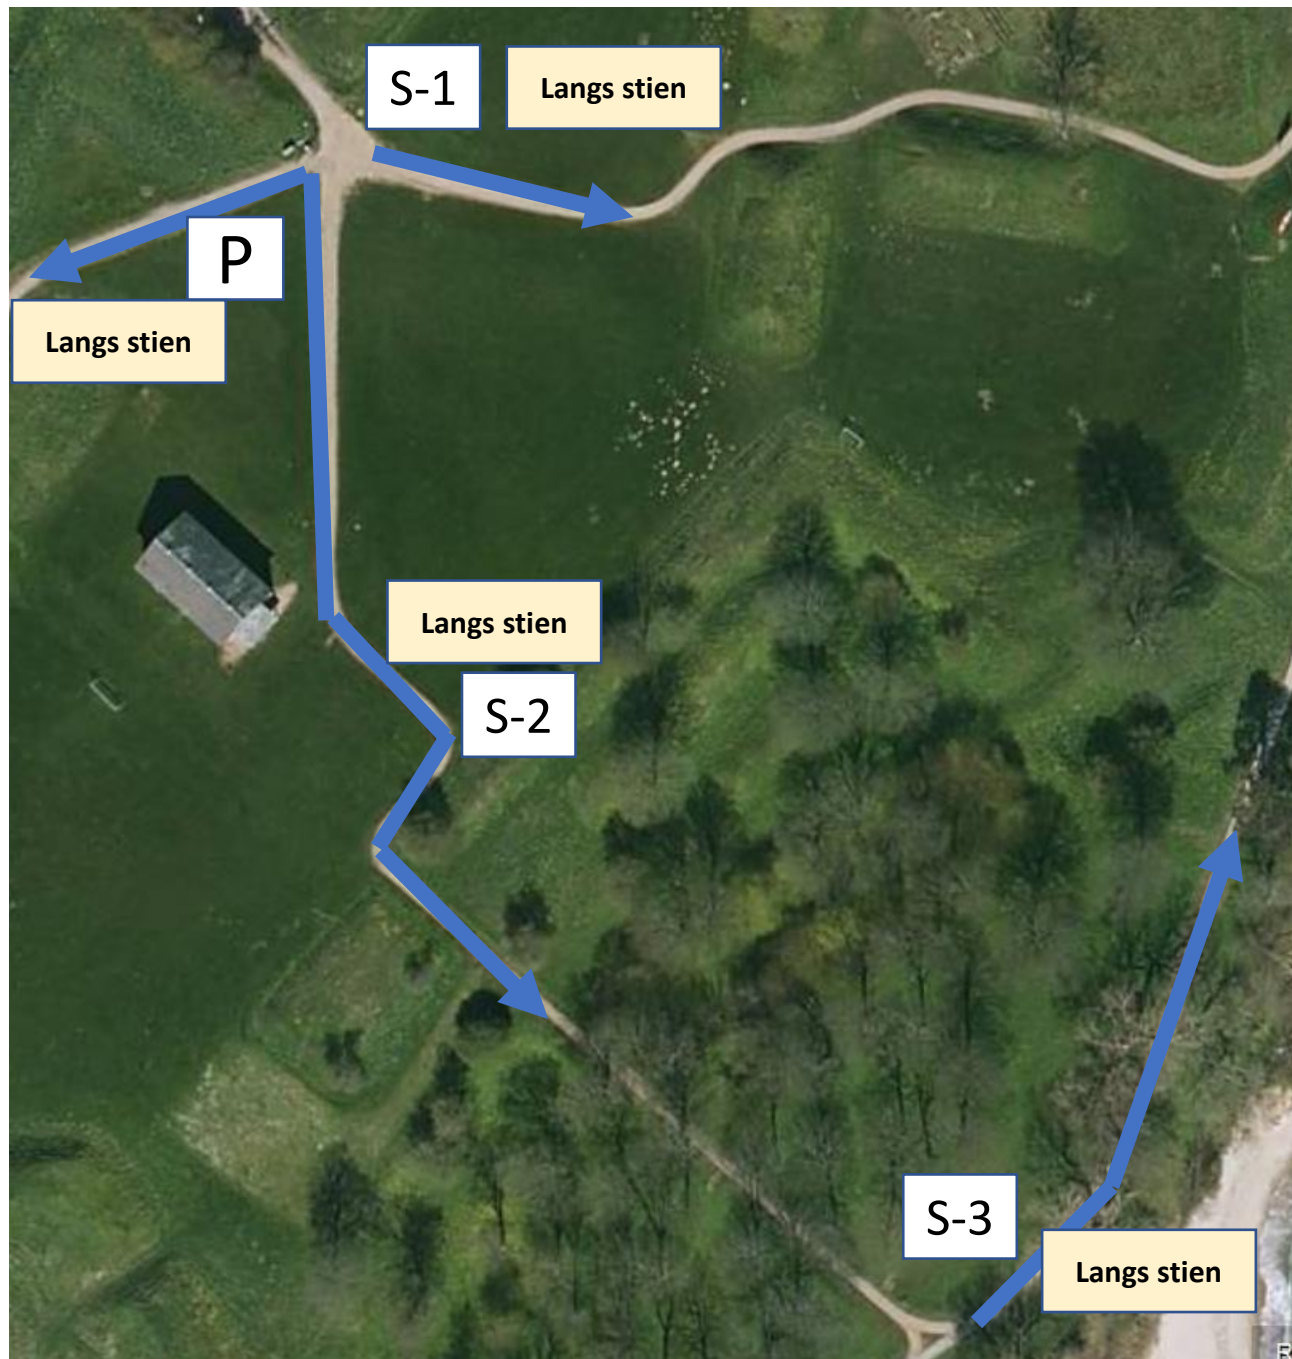

### Målepunkter:

- Pilene er ikke målfaste, men angiver retningen for alle målepunkter. Punkterne er 100 M i længden og op til 6 m i bredden

Matrikelkort · Om Cookies · © COWI/SDFE 10 m

Lokalitet nr.: 3

År: 2022

Kommune: Fredericia  
Kommune

Adresse: Bjergegade

**Målepunkter:**

- Pilene er ikke målfaste, men angiver retningen for alle målepunkter. Punkterne er 100 M i længden og op til 6 m i bredden

Lokalitet nr.: 4

#### Målepunkter:

- Pilene er ikke målfaste, men angiver retningen for alle målepunkter. Punkterne er 100 M i længden og op til 6 m i bredden

Lokalitet nr.: 5

År: 2022

Kommune: Fredericia  
Kommune

Adresse: Jernbanegade 17 a

#### Målepunkter:

- Pilene er ikke målfaste, men angiver retningen for alle målepunkter. Punkterne er 100 M i længden og op til 6 m i bredden

Lokalitet nr.: 6

År: 2022

Kommune: Fredericia  
Kommune

Adresse: P-plads v. Nordensvej,  
Taulov