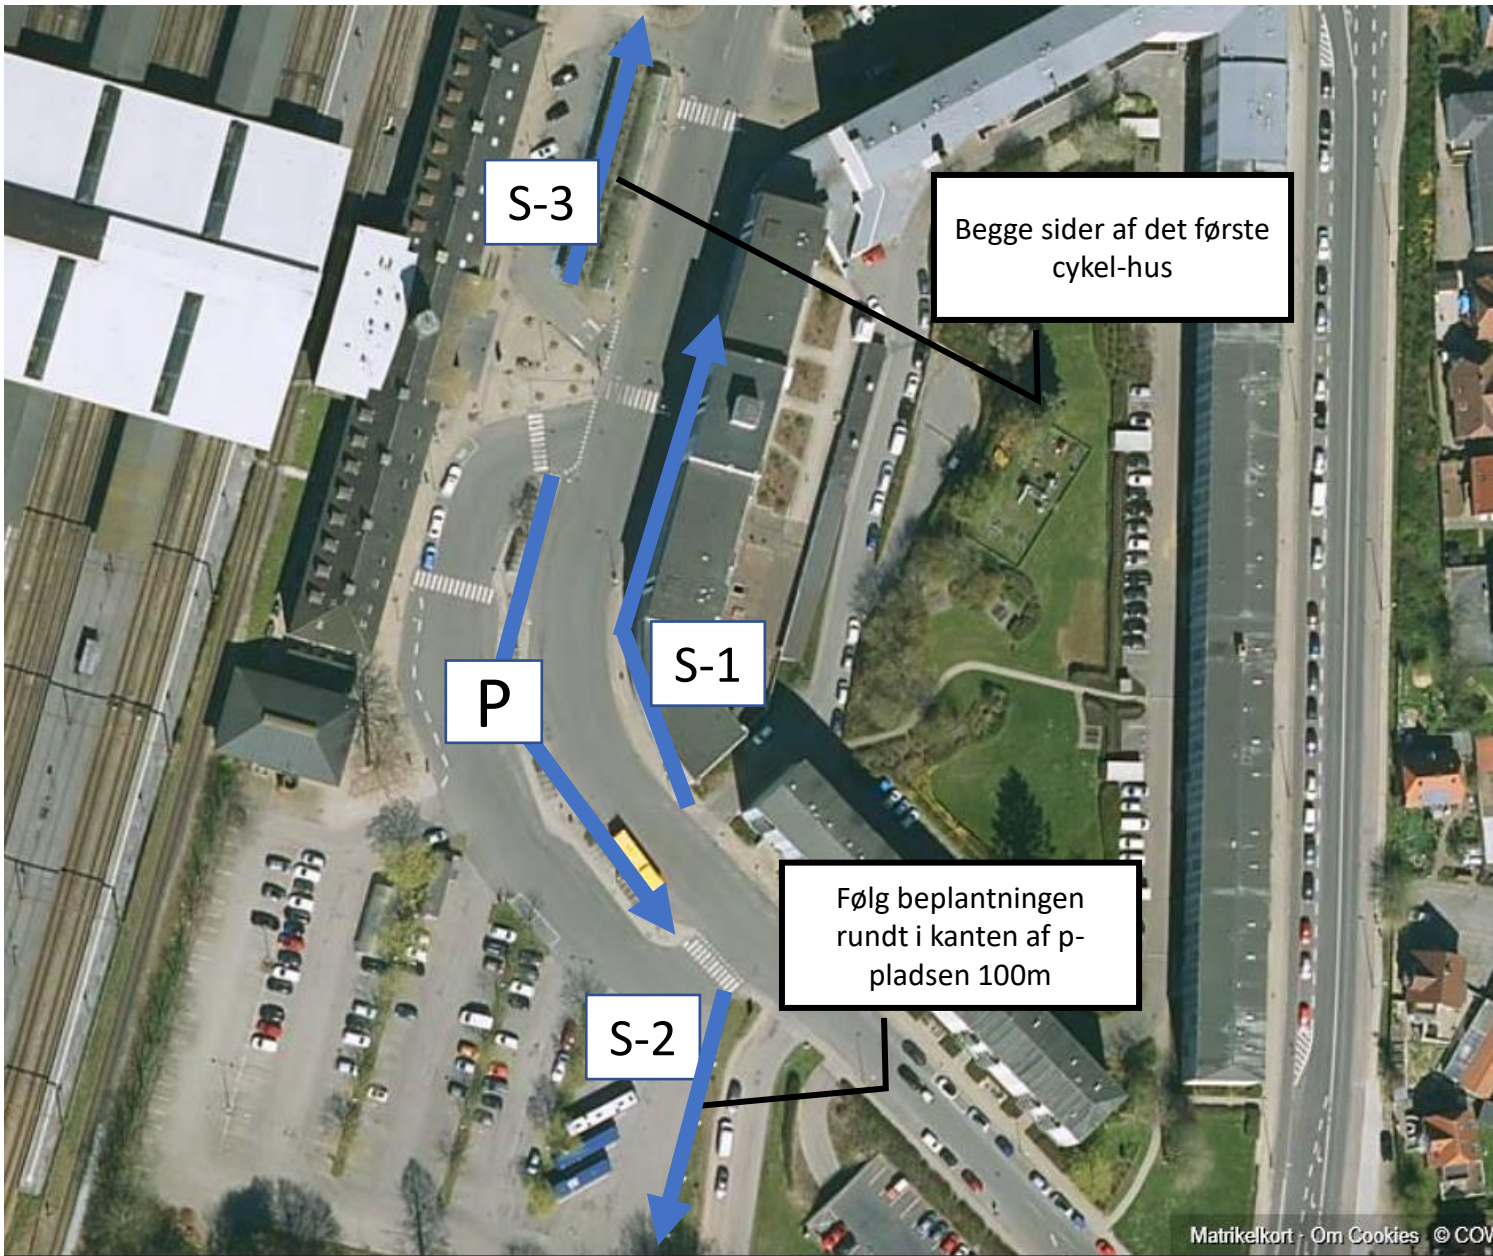

Kommune: Fredericia  
Kommune

Adresse: Bjergegade

**Målepunkter:**

- Pilene er ikke målfaste, men angiver retningen for alle målepunkter. Punkterne er 100 M i længden og op til 6 m i bredden

Lokalitet nr.: 4

#### Målepunkter:

- Pilene er ikke målfaste, men angiver retningen for alle målepunkter. Punkterne er 100 M i længden og op til 6 m i bredden

Lokalitet nr.: 5

År: 2022

Kommune: Fredericia  
Kommune

Adresse: Jernbanegade 17 a

#### Målepunkter:

- Pilene er ikke målfaste, men angiver retningen for alle målepunkter. Punkterne er 100 M i længden og op til 6 m i bredden

Lokalitet nr.: 6

År: 2022

Kommune: Fredericia  
Kommune

Adresse: P-plads v. Nordensvej,  
Taulov

#### Målepunkter:

- Pilene er ikke målfaste, men angiver retningen for alle målepunkter. Punkterne er 100 M i længden og op til 6 m i bredden

Lokalitet nr.: 7

År: 2022

Kommune: Fredericia  
Kommune

Adresse: Vejlevej ved  
Venusvejkrydset