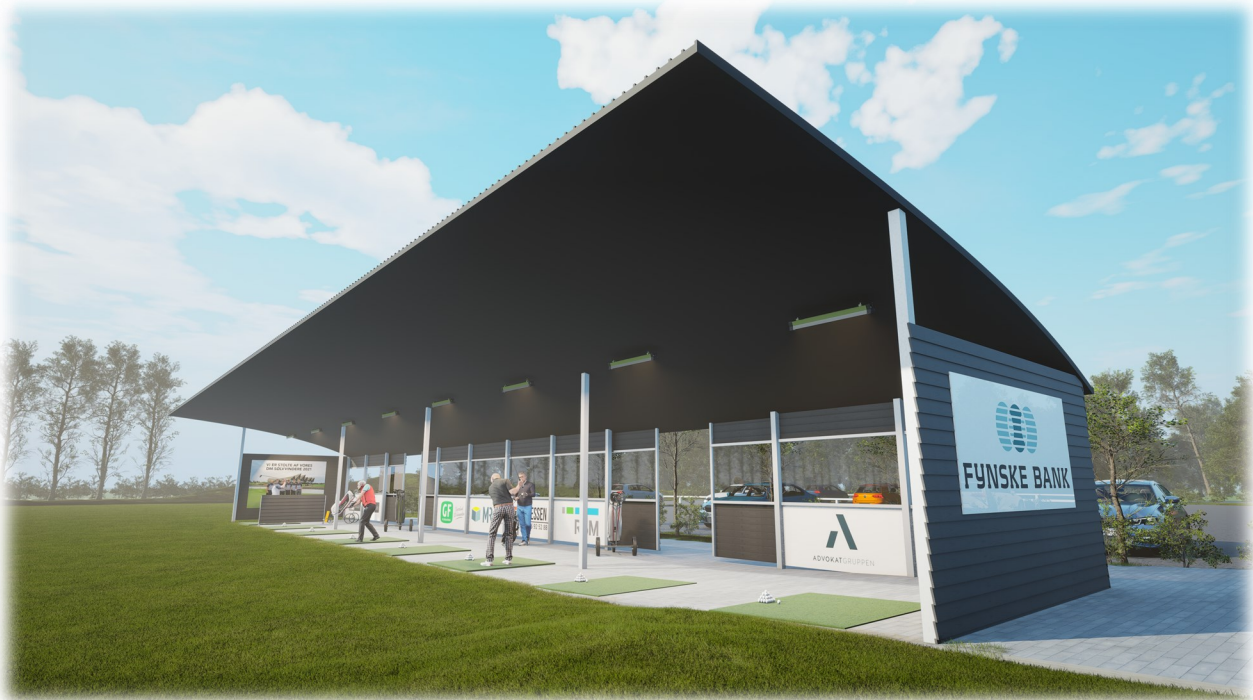

Projekt ny driving range

Visualisering af projektet

Den grafiske visualisering af projektet er udarbejdet af CM Visuals som ejes af FGC medlem Christian Mønster.